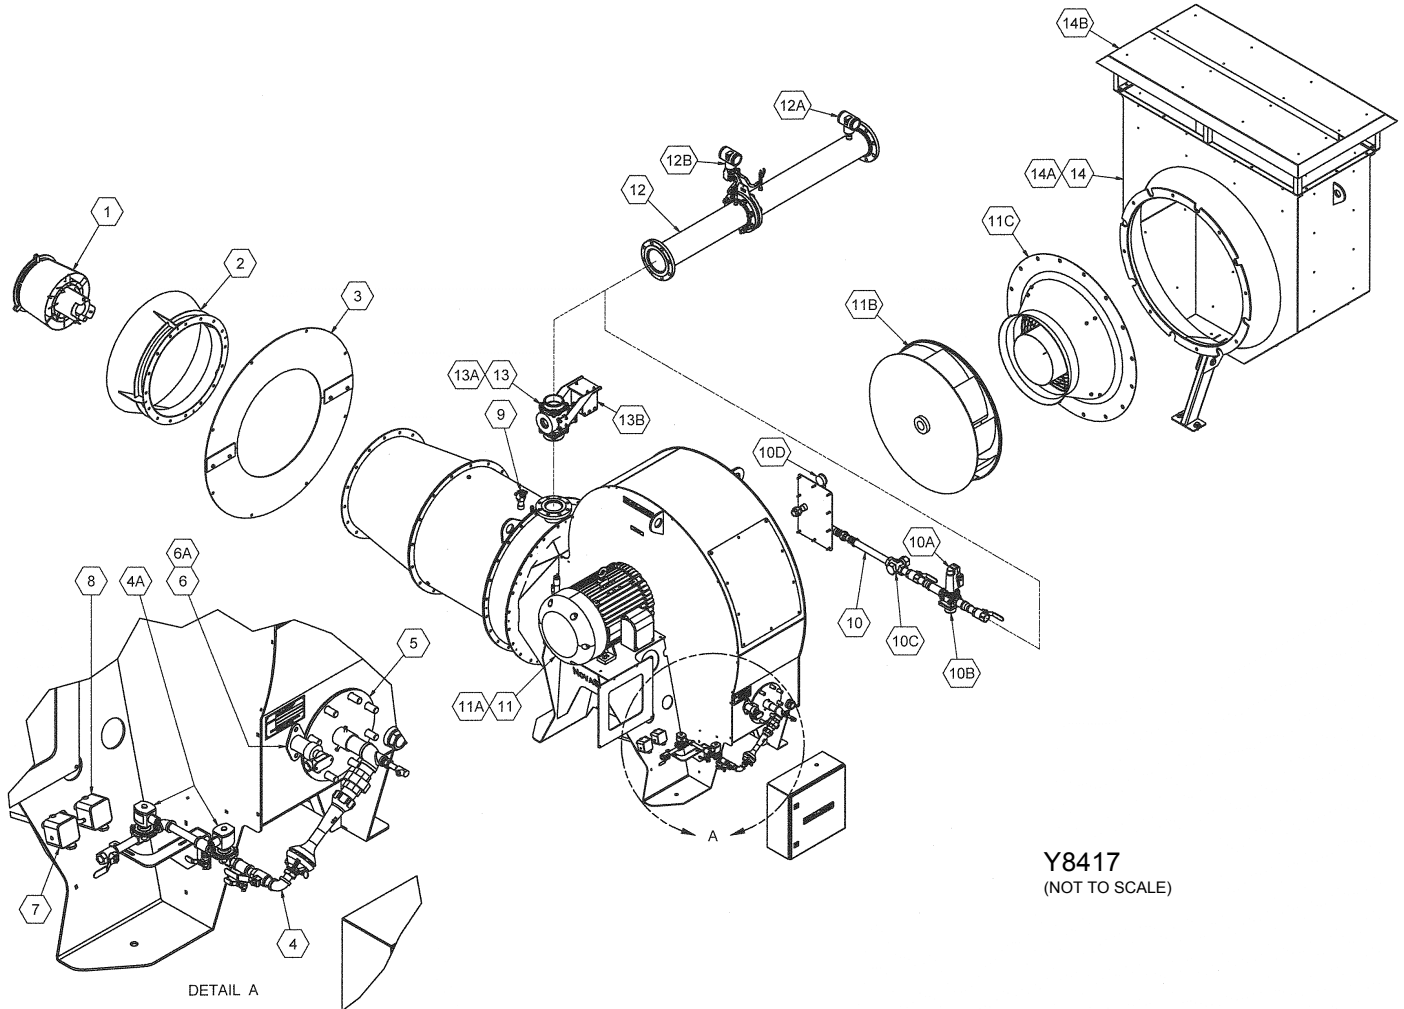

PARTS LIST

NOVASTAR BURNER NS75 – NS150

Key

Key No.	Description	NS-75	NS-100	NS-125	NS-150
1	Nozzle Assembly, Burner	405643	406265	406240	406241
2	Cone Assembly, Flame	405637	405259	405400	405985
3	Heatshield	405887	405888	405889	406026
4	Manifold Assembly, Pilot	405429	405429	405429	405429
4A	Valve, Solenoid	20433	20433	20433	20433
5	Pilot Assembly	406155	405287	406157	406157
6	Scanner Assembly, Pilot & Main Flame	405661	405284	405424	406009
6A	Scanner, UV	20579	20579	20579	20579
7	Switch, Purge Air Pressure	84447812	84447812	84447812	84447812
8	Switch, Secondary Air Pressure	84447802	84447802	84447802	84447802
9	Thermocouple Assembly	43868	43868	43868	43868
10	Manifold Assembly, Nozzle Gas	406641	406641	406635	406635
10A	Actuator, Gas	301553	301553	301553	301553
10B	Body, Auto Shutoff Valve	300779	300779	300779	300779
10C	Valve Assembly, LVG	76093	76093	76093	76093
10D	Gauge, Pressure	12528	12528	12528	12528

<u>Key</u> <u>No.</u>	<u>Description</u>	<u>NS-75</u>	<u>NS-100</u>	<u>NS-125</u>	<u>NS-150</u>
11	Fan Assembly (ODP)	405666x002	405292x002	405432x002	406014x002
	Fan Assembly (TEFC)	405666x003	405292x003	405432x003	406014x003
11A	Motor (ODP)	20672	20670	20671	61583
	Motor (TEFC)	300025	95773	63229	63230
11B	Impeller (ODP)	302639	302425	302512	302710
	Impeller (TEFC)	302639	302425	302512	302709
11C	Cone Assembly, Inlet	405923	405903	405911	405911
12	Manifold, Gas Metering Orifice	406037	405320	405320	406038
12A	Transmitter, 0-10 PSI	404384x006	404384x006	404384x006	404384x006
12B	Transmitter, 0-15"WC	401801x015	401801x015	401801x015	401801x015
13	Valve Assembly, Adj. Port	PVS2A40F-008	PVS2A40F-008	PVS2A40F-008	PVS2A40F-008
13A	Valve, Adj. Port	17977-001	17977-001	17977-001	17977-001
13B	Motor, Control	16847	16847	16847	16847
14	Attenuator Assembly	406695	406115	406123	406123
14A	Attenuator	406696	406116	406124	406124
14B	Rainhood	406698	70584	75455	75455
16	Variable Frequency Drive (Not Shown)	406286	406287	406288	406289