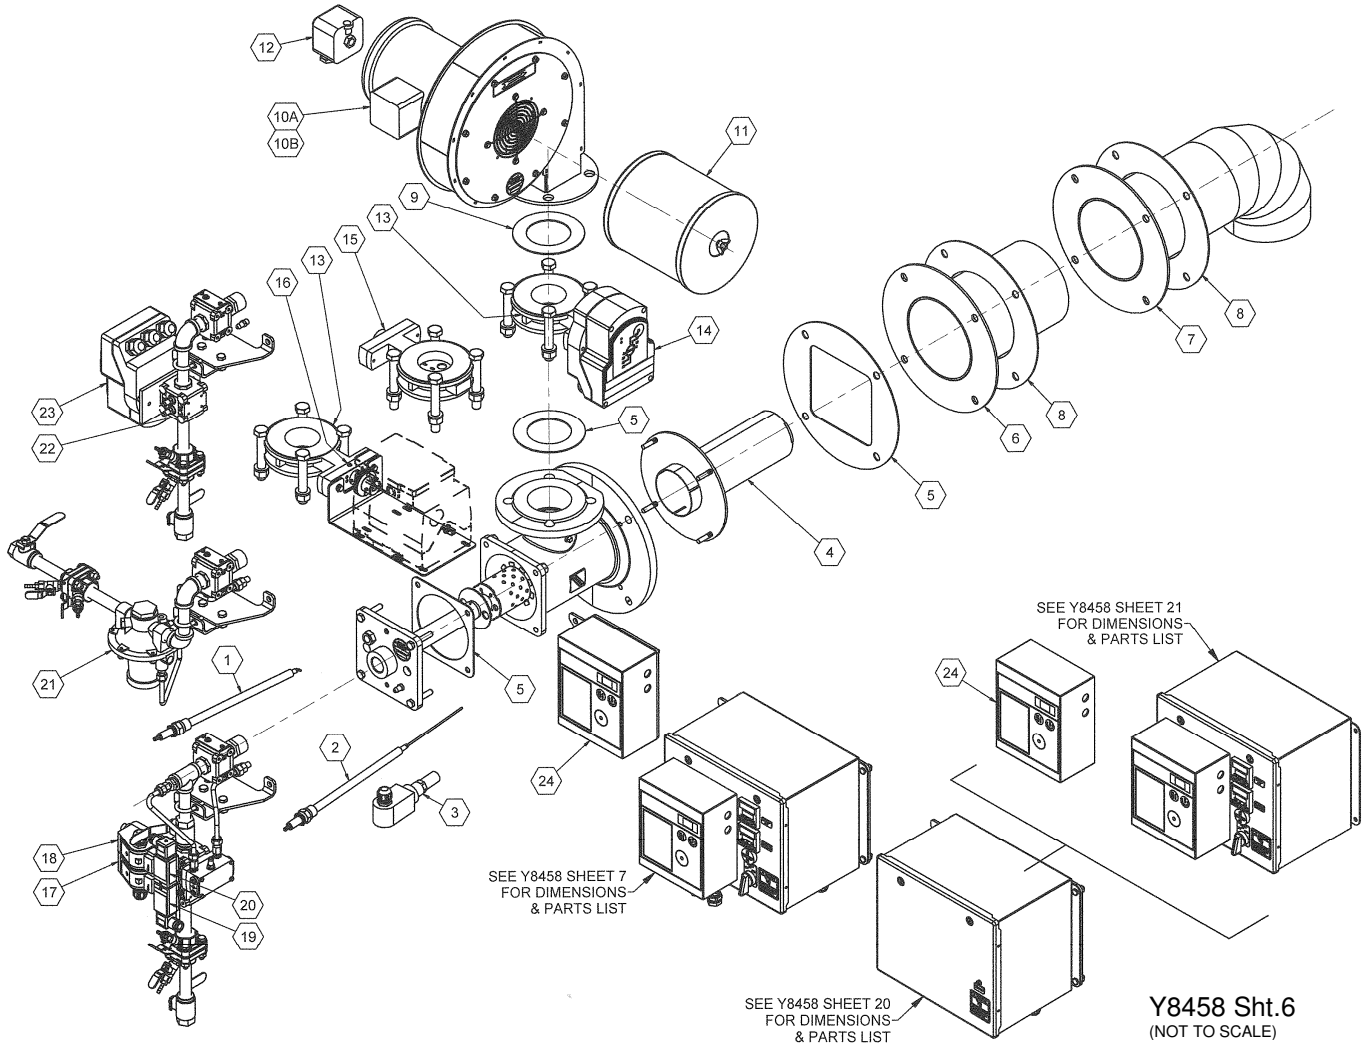

PARTS LIST

PBGII PACKAGED GAS BURNERS PBGII-300 – PBGII-1000

Key

Key No.	Description	PBGII-300D	PBGII-500D	PBGII-750D	PBGII-1000E
1	Igniter Assembly	406189x001	406189x001	406189x001	406189x001
2	Flamerod Assembly	406190x001	406190x001	406190x001	406190x001
3	Scanner	84315205	84315205	84315205	84315205
4	Combustor Tube	406201	406094	406202	406258
5	Burner Gasket Kit	406098	406098	406098	406098
6	Auxiliary Tube (Straight)	406227x010-x030	406227x010-x030	406227x010-x030	406227x010-x030
7	Auxiliary Tube (Elbow)	406145x016-x030	406145x016-x030	406145x016-x030	406145x016-x030
8	Auxiliary Tube Gasket	406098-002	406098-002	406098-002	406098-002
9	Valve Gasket	406098-001	406098-001	406098-001	406098-001
10A	Blower Motor 230/460/3/60	302859	302859	302859	302859
10B	Blower Motor 115/230/1/60	302901	302901	302901	302901
10C	Gasket Inlet Flange, MBA-4	56619	56619	56619	56619
10D	Wheel Assembly, MBA-4	74702	74702	74702	74702
11A	Paper Blower Filter	406300	406300	406300	406300
11B	Metal Mesh Blower Filter	406300-001	406300-001	406300-001	406300-001
12	Air Pressure Switch	84447802	84447802	84447802	84447802