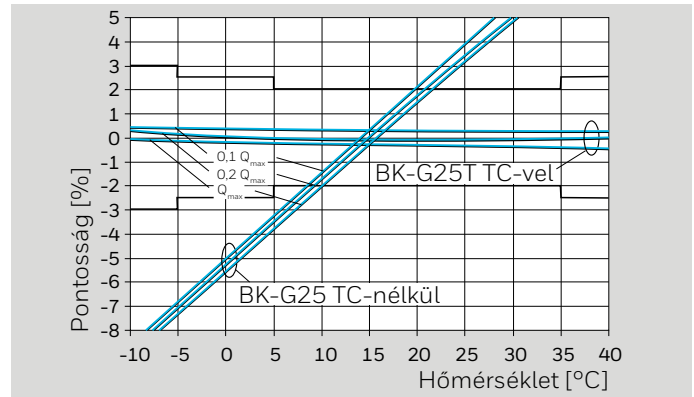

Tipikus hibagörbe BK-25