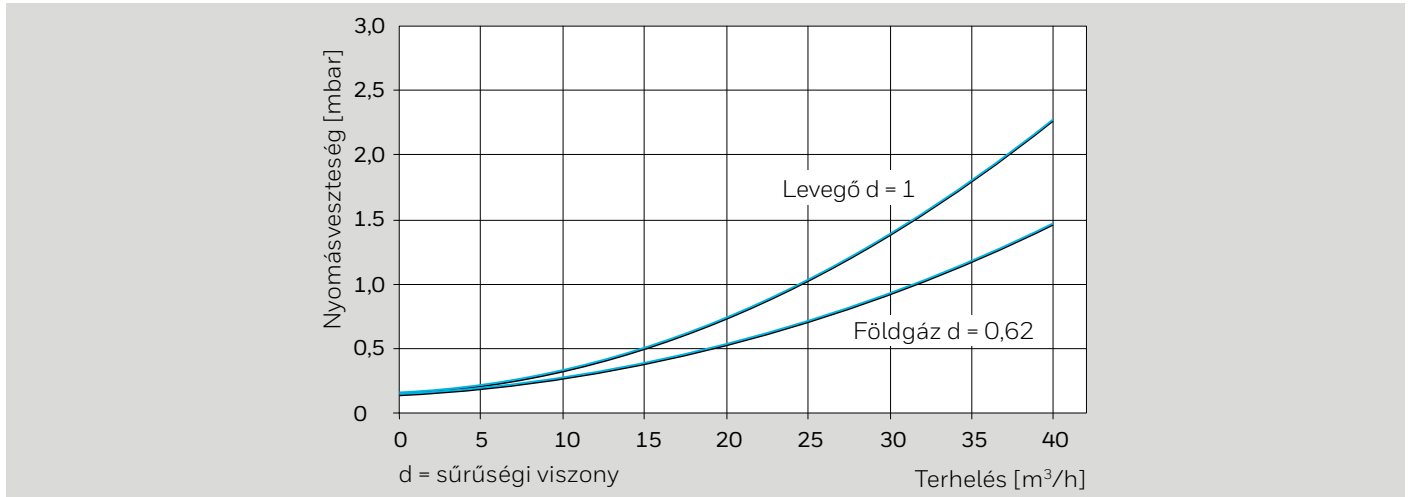

Nyomásvesztés görbe

További információért, kérjük, forduljon ide: www.elster-instromet.com

Németország

Elster GmbH
Strothweg 1
49504 Lotte
T +49 541 1214-0
F +49 541 1214-370
info-instromet-GE4N@honeywell.com
www.elster-instromet.com

Ausztia

Elster-Instromet Vertriebsges. m.b.H
Heiligenstädter Straße 45
1190 Wien
T +43 1 369 2655 0
F +43 1 369 2655 22
InfoAustria-AU18@Honeywell.com
www.elster-instromet.at

Adatlap · H · 11.18

© 2018 Honeywell

A műszaki változtatások jogát fenntartjuk · Minden jog fenntartva