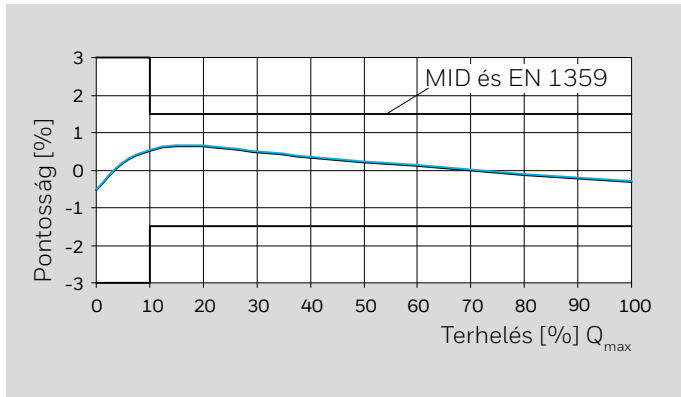

Tipikus hibagörbe BK-25