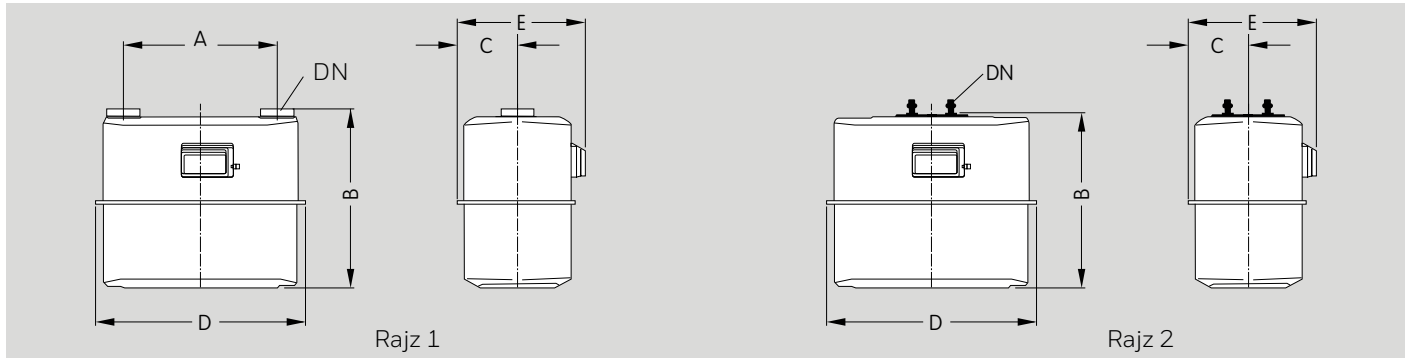

Méretetek, átfolyási ráta, súly

Típus	Rajz	Q_{max} [m³/h]	Q_{min} [m³/h]	V [dm³]	Csatlakozás		Méretetek [mm]					Súly [kg]
					DN*	Menet*	A*	B	C	D	E	
BK-G25	1	40	0,25	12	50	2 ½"	335	398	138	465	289	10,0
BK-G25	2	40	0,25	12	50	4 x M10	-	385	138	465	289	10,6

*Eltérő méretetek igény szerint