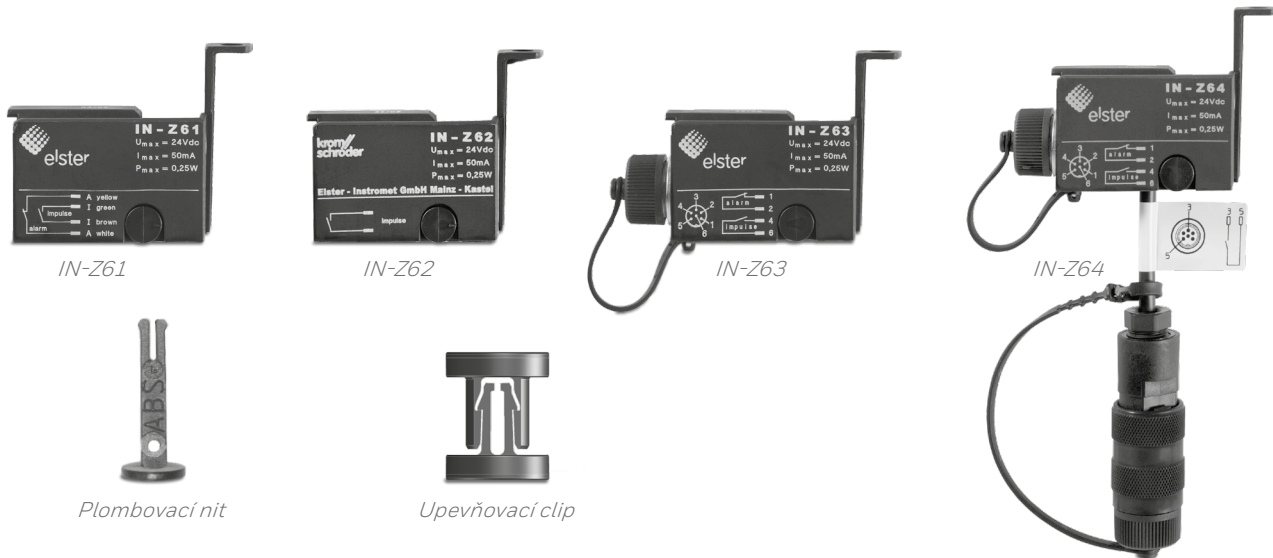

Činnosť

Magnet v prvom (sprava) otáčajúcom sa bubienku počítadla typu Z3/Z6 spína Reed kontakt v snímači impulzov.

Druhý Reed kontakt umožňuje rozpoznať pokusy o manipuláciu magnetom a prerušenie káblového spojenia (neplatí pre IN-Z62).

Snímač impulzov sa môže pripojiť pomocou plombovateľnej zástrčky (platí iba pre IN-Z61).

Membránové plynomery BK-G1,6 až BK-G100 vybavené počítadlom Z3/Z6 a magnetom sa môžu kedykoľvek doplniť snímačom impulzov, bez porušenia úradnej overovacej plomby.

Snímač impulzov je k počítadlu pripojený upevňovací clip.

Charakteristika

- Použiteľné pre všetky membránové plynomery Honeywell s impulzným výstupom
- Prídavné zariadenie (na objednávku)
- Pripojenie snímača nemá vplyv na platnosť čiachovania
- Kontakt na rozpoznanie manipulácie (pozri prevedenia)

Jednotlivé pevedenia snímača impulzov

Osadenie kontaktov snímača impulzov

IN-Z61		A žltý I zelený I hnedý A biely Zástrčkové spojenie: Štandardná modulárna zástrčka 6/4 podľa FCC časť 68
IN-Z62		Káblová prechodka, Pripojenie pomocou 2 svoriek
IN-Z63		Osadenie kontaktov Zástrčkové spojenie: Zástrčka Binder 423 alebo 723
IN-Z64		Osadenie kontaktov Zástrčkové spojenie 1: Zástrčka Binder 423
		Zástrčkové spojenie 2: Zástrčka Binder 723
IN-Z65		Káblová prechodka, s káblom