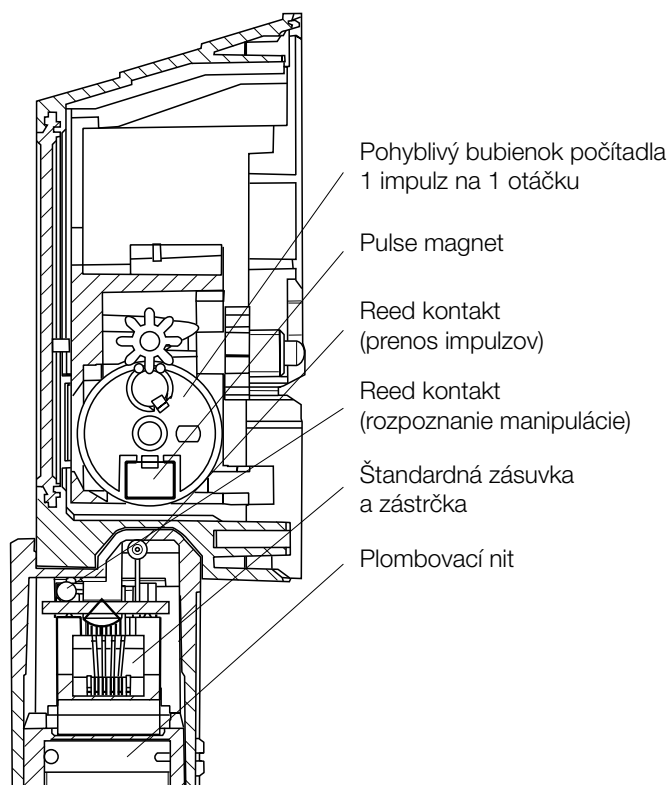

IN-Z61-IN-Z65

Snímač impulzov pre membránové plynomery

Použitie

Snímanie impulzov z mechanických počítadiel

Stručný popis

Snímače impulzov IIN-Z61-IN-Z65 spolu s membránovými plynomermi Honeywell sa používajú so štandardnými počítadlami. Integrované Reed kontakty sa periodicky spínajú, v závislosti od pohybu počítadla. Po pripojení na prídavné zariadenie sa potom údaje o spotrebe dajú použiť na ďalšie spracovanie.

Činnosť

Magnet v prvom (sprava) otáčajúcom sa bubienku počítadla typu Z3/Z6 spína Reed kontakt v snímači impulzov.

Druhý Reed kontakt umožňuje rozpoznať pokusy o manipuláciu magnetom a prerušenie káblového spojenia (neplatí pre IN-Z62).

Snímač impulzov sa môže pripojiť pomocou plombovateľnej zástrčky (platí iba pre IN-Z61).

Membránové plynomery BK-G1,6 až BK-G100 vybavené počítadlom Z3/Z6 a magnetom sa môžu kedykoľvek doplniť snímačom impulzov, bez porušenia úradnej overovacej plomby.

Snímač impulzov je k počítadlu pripojený upevňovací clip.

Charakteristika

- Použiteľné pre všetky membránové plynomery Honeywell s impulzným výstupom
- Prídavné zariadenie (na objednávku)
- Pripojenie snímača nemá vplyv na platnosť čiachovania
- Kontakt na rozpoznanie manipulácie (pozri prevedenia)