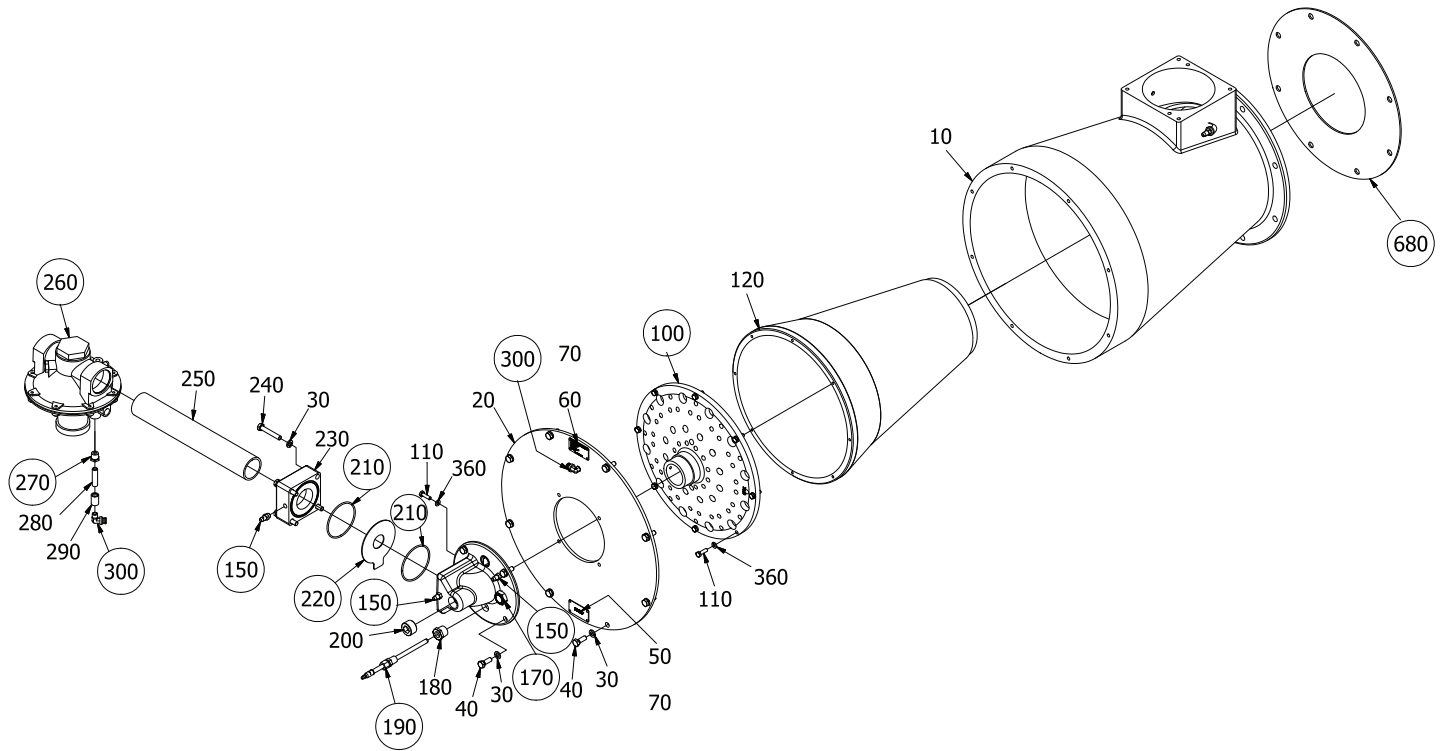

Eclipse ImmersoJet 燃烧器

备件列表 330-5

11/15/2016

型号 IJ008
版本 3

参考编号	部件号	描述
100	7119-7	喷嘴
150	13445	测压嘴
N/S	20212	火焰棒
170	11737	观火孔
190	150000-41	点火棒
210	14778	O型圈
220	14188-3	天然气孔板(29.0 mm)
220	14188-33	丙烷孔板(22.0 mm)
220	14188-9	丁烷孔板(20.0 mm)
260	KS03155152	比例阀(1-1/2" NPT)
260	KS03155146	比例阀(Rp 1.5)
260	KS03155164	比例阀(Rp 2" NPT)
260	KS03155158	比例阀(Rp 2.0)
270	18501	比例阀取压管补芯
300	14689	比例阀取压管塑料弯头
300	1494	比例阀取压管不锈钢弯头
N/S	19215	取压管弯头
N/S	14685	空气开关塑料接头
N/S	24844	空气开关波纹管不锈钢接头
N/S	20606	空气开关塑料扣
N/S	20658	空气开关波纹管不锈钢接头
N/S	21197	空气开关塑料管接头
680	20337	燃烧器主体到墙垫圈
N/S	015991-03	空气开关不锈钢波纹管
N/S	34505	空气开关用塑料管
N/S	015991-04	取压用不锈钢波纹管
N/S	34505	取压用塑料管
N/S	11128	过滤棉