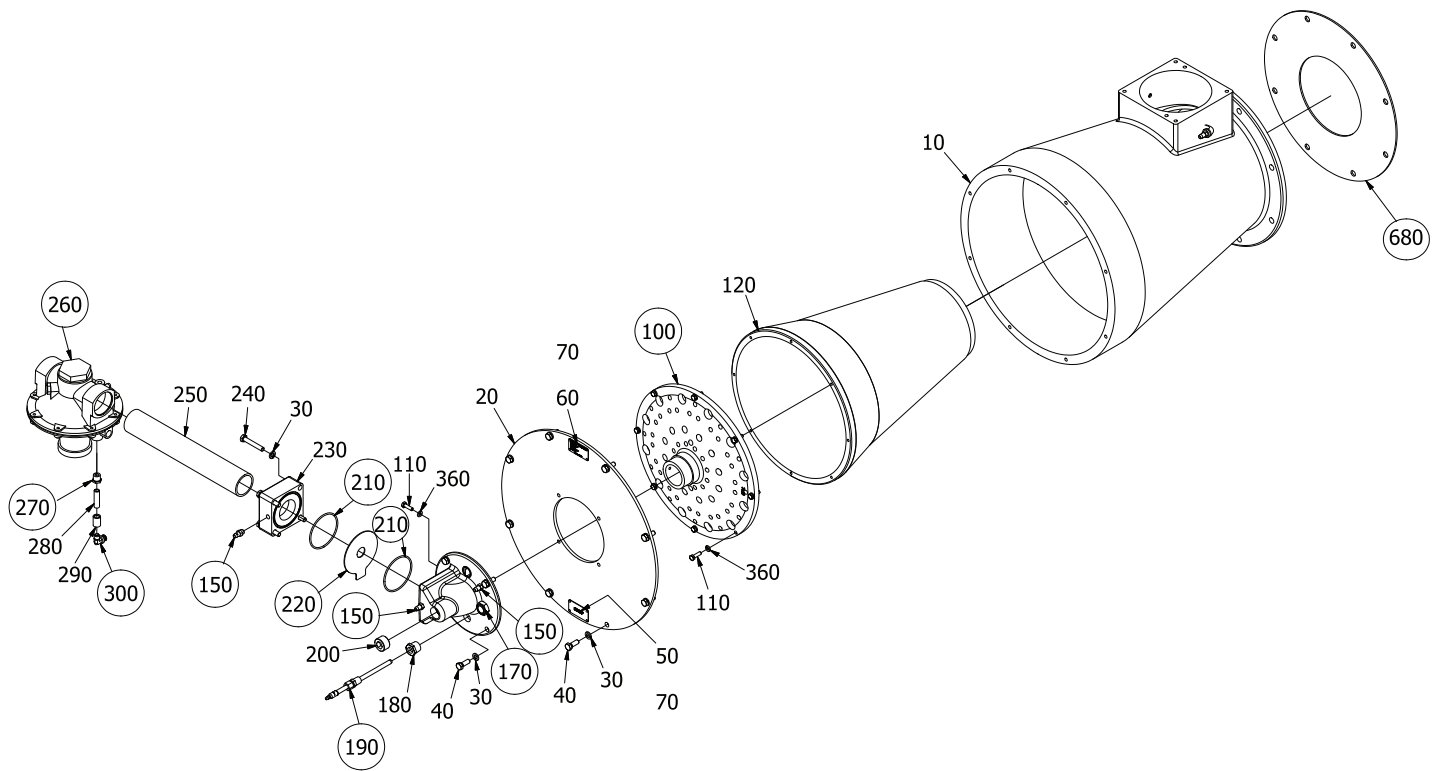

Quemador ImmersoJet de Eclipse

Lista de repuestos 330-4

11/15/2016

Modelo IJ006

Versión 3

N.º de referencia	Número de pieza	Descripción
100	7119-7	Boquilla
150	13445	Llave de presión
Número de serie	20212	Varilla de encendido
170	11737	Orificio de calibrado
190	150000-41	Detonador
210	14778	Junta tórica para bloque de gas
220	101030684	Placa del orificio de gas natural (21,5 mm)
220	14188-21	Placa del orificio de propano (17,0 mm)
220	14188-8	Placa del orificio de butano (16,0 mm)
260	KS03155152	Regulador de mezcla (NPT de 1-1/2")
260	KS03155146	Regulador de mezcla (Rp de 1,5)
270	18501	Buje para línea de impulso del regulador de mezcla
300	14689	Codo para línea plástica de impulso
300	1494	Codo para línea de impulso de acero inoxidable trenzado
Número de serie	19215	Codo para línea de impulso
Número de serie	14685	Empalme para línea del interruptor plástico de aire
Número de serie	24844	Empalme para línea del interruptor de aire de acero inoxidable trenzado
Número de serie	20606	Arandela para línea del interruptor plástico de aire
Número de serie	20658	Empalme para línea del interruptor de aire de acero inoxidable trenzado
Número de serie	21197	Codo para línea del interruptor plástico de aire
680	20337	Cuerpo de quemador para junta de montaje en pared
Número de serie	015991-03	Línea del interruptor de aire de acero inoxidable trenzado
Número de serie	34505	Línea del interruptor plástico de presión de aire
Número de serie	015991-04	Línea de impulso de acero inoxidable trenzado
Número de serie	34505	Línea plástica de impulso
Número de serie	11128	Medio filtrante