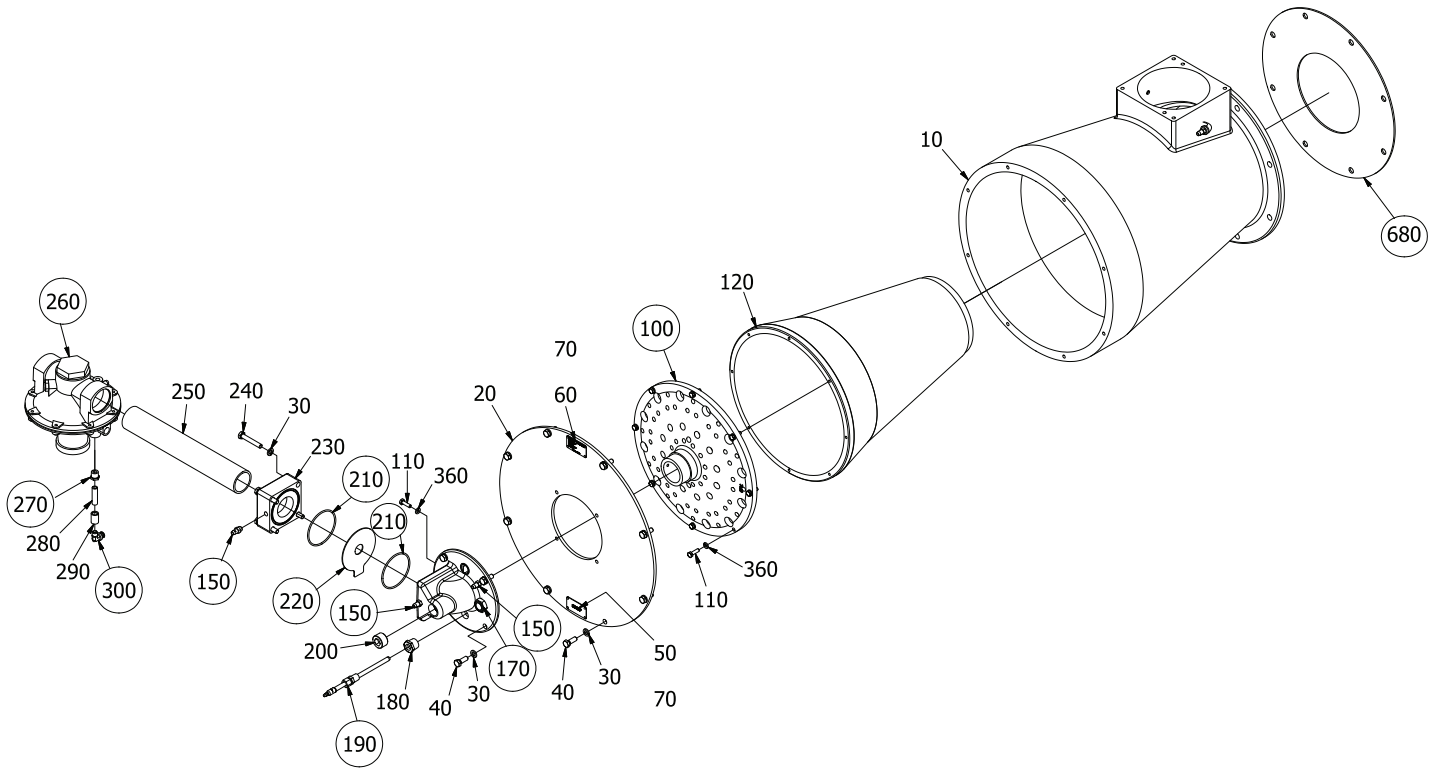

Eclipse ImmersoJet 燃烧器

备件列表 330-4

11/15/2016

型号 IJ006
版本 3

参考编号	部件号	描述
100	7119-7	喷嘴
150	13445	测压嘴
N/S	20212	火焰棒
170	11737	观火孔
190	150000-41	点火棒
210	14778	O型圈
220	101030684	天然气孔板(21.5 mm)
220	14188-21	丙烷孔板(17.0 mm)
220	14188-8	丁烷孔板(16.0 mm)
260	KS03155152	比例阀(1-1/2" NPT)
260	KS03155146	比例阀(Rp 1.5)
270	18501	比例阀取压管补芯
300	14689	比例阀取压管塑料弯头
300	1494	比例阀取压管不锈钢弯头
N/S	19215	取压管弯头
N/S	14685	空气开关塑料接头
N/S	24844	空气开关波纹管不锈钢接头
N/S	20606	空气开关塑料扣
N/S	20658	空气开关波纹管不锈钢接头
N/S	21197	空气开关塑料管接头
680	20337	燃烧器主体到墙垫圈
N/S	015991-03	空气开关不锈钢波纹管
N/S	34505	空气开关用塑料管
N/S	015991-04	取压用不锈钢波纹管
N/S	34505	取压用塑料管
N/S	11128	过滤棉