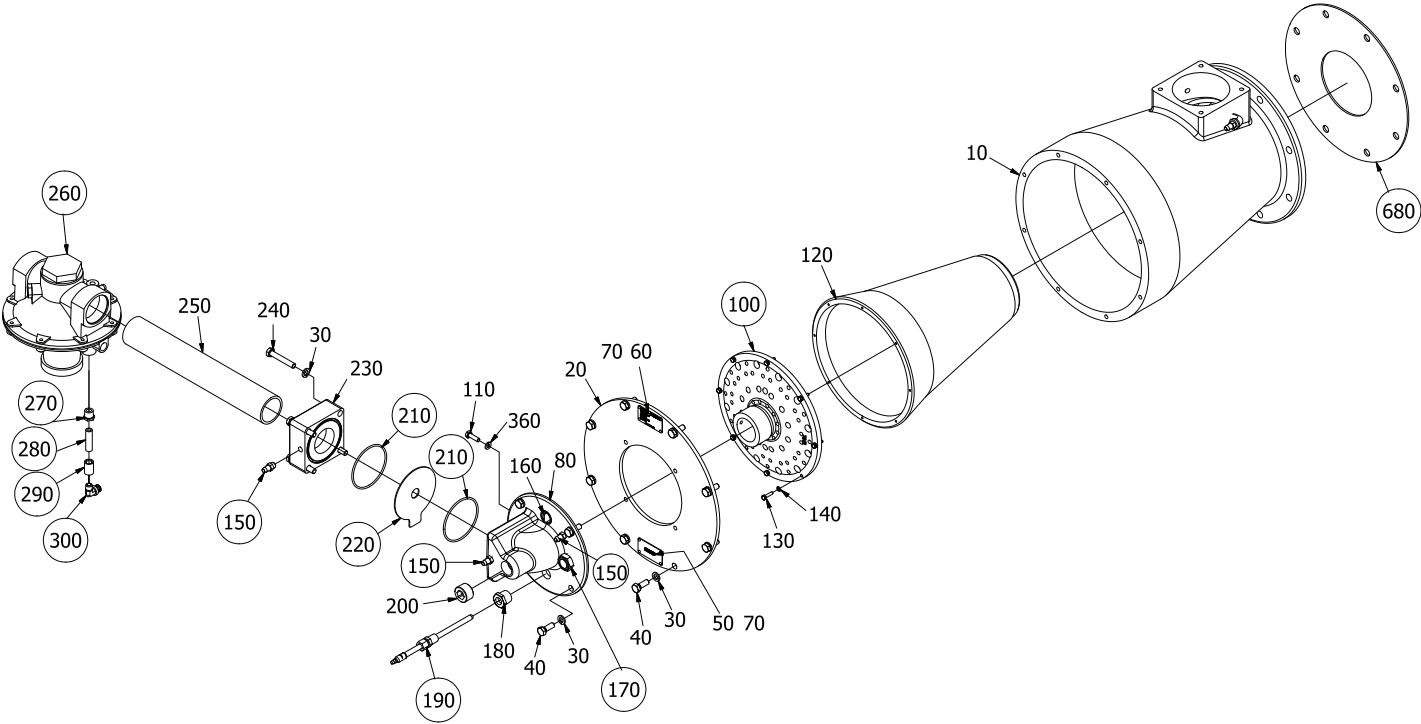

# Quemador ImmersoJet de Eclipse

Lista de repuestos 330-3

11/15/2016

Modelo IJ004

Versión 3

N.º de referencia	Número de pieza	Descripción
100	7042-9	Boquilla-gas natural
100	7042-10	Boquilla-propano/butano
150	13445	Llave de presión
Número de serie	20212	Varilla de encendido
170	11737	Orificio de calibrado
190	150000-41	Detonador
210	14778	Junta tórica para bloque de gas
220	14188-41	Placa del orificio de gas natural (16,5 mm)
220	14188-49	Placa del orificio de propano (12,7 mm)
220	101028545	Placa del orificio de butano (11,5 mm)
260	KS03155152	Regulador de mezcla (NPT de 1-1/2")
260	KS03155146	Regulador de mezcla (Rp de 1,5)
270	18501	Buje para línea de impulso del regulador de mezcla
300	14689	Codo para línea plástica de impulso
300	1494	Codo para línea de impulso de acero inoxidable trenzado
Número de serie	19215	Codo para línea de impulso
Número de serie	14685	Empalme para línea del interruptor plástico de aire
Número de serie	24844	Empalme para línea del interruptor de aire de acero inoxidable trenzado
Número de serie	20606	Arandela para línea del interruptor plástico de aire
Número de serie	20658	Empalme para línea del interruptor de aire de acero inoxidable trenzado
Número de serie	21197	Codo para línea del interruptor plástico de aire
680	20258	Cuerpo de quemador para junta de montaje en pared
Número de serie	015991-03	Línea del interruptor de aire de acero inoxidable trenzado
Número de serie	34505	Línea del interruptor plástico de presión de aire
Número de serie	015991-04	Línea de impulso de acero inoxidable trenzado
Número de serie	34505	Línea plástica de impulso
Número de serie	11132	Medio filtrante