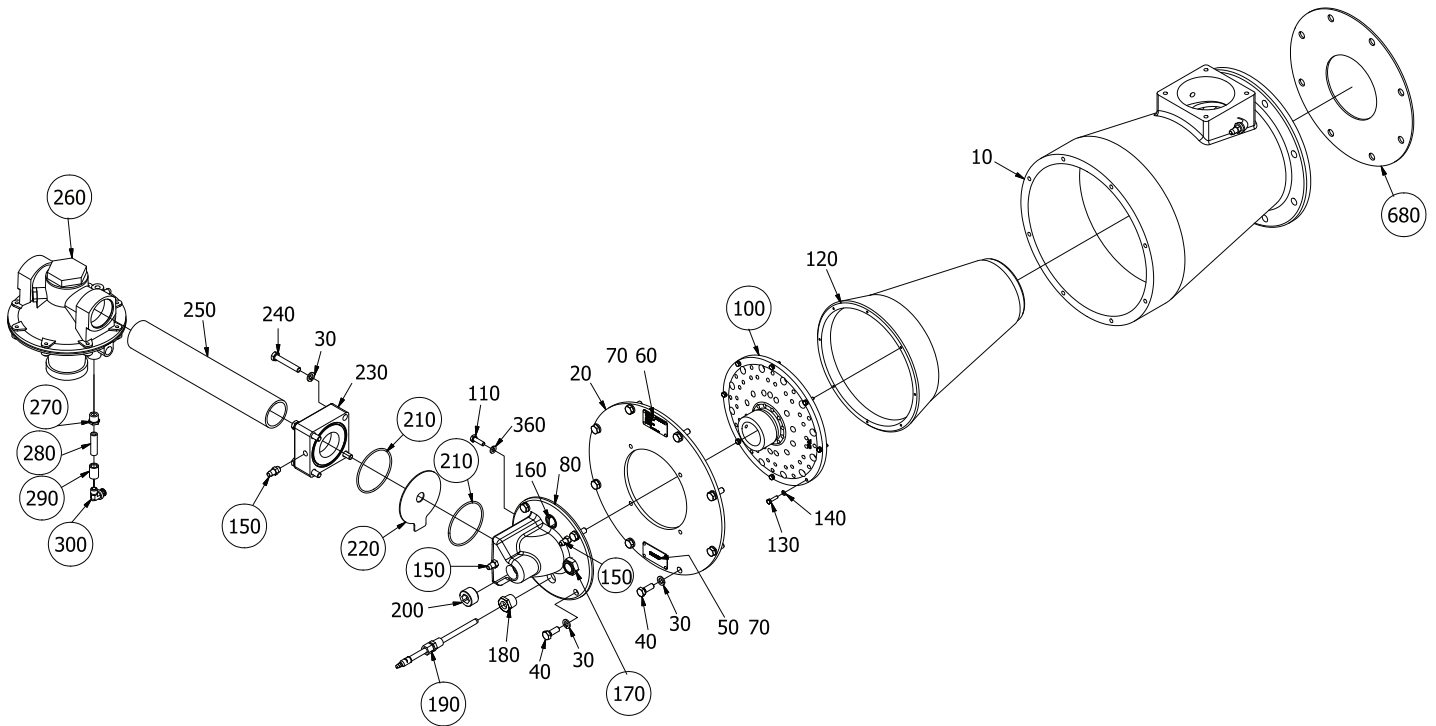

Eclipse ImmersoJet-Brenner

Ersatzteilliste 330-3
11/15/2016

Modell IJ004
Version 3

Nr.	Teilenummer	Beschreibung
100	7042-9	Düse – Erdgas
100	7042-10	Düse – Propan/Butan
150	13445	Druckmessstutzen
N/A	20212	Flammenstab
170	11737	Schauglas
190	150000-41	Zündvorrichtung
210	14778	O-Ring für den Gasblock
220	14188-41	Drosselblende für Erdgas (16,5 mm)
220	14188-49	Drosselblende für Propan (12,7 mm)
220	101028545	Drosselblende für Butan (11,5 mm)
260	KS03155152	Verhältnisregler (1-1/2" NPT)
260	KS03155146	Verhältnisregler (Rp 1,5)
270	18501	Reduzierung für die Impulsleitung des Verhältnisreglers
300	14689	Winkelstutzen für den Anschluss der Kunststoff-Impulsleitung
300	1494	Winkelstutzen für den Anschluss der Edelstahl-Flexrohr-Impulsleitung
N/A	19215	Winkelstutzen für die Impulsleitung
N/A	14685	Anschluss für die Luftdruckschalterleitung (Kunststoff)
N/A	24844	Anschluss für die Luftdruckschalterleitung (Edelstahl-Flexrohr)
N/A	20606	Durchführung für die Luftdruckschalterleitung (Kunststoff)
N/A	20658	Anschluss für die Luftdruckschalterleitung (Edelstahl-Flexrohr)
N/A	21197	Winkelstutzen für den Anschluss der Kunststoff-Luftdruckschalterleitung
680	20258	Dichtung für die Wandmontage des Brennergehäuses
N/A	015991-03	Luftdruckschalterleitung (Edelstahl-Flexrohr)
N/A	34505	Luftdruckschalterleitung (Kunststoff)
N/A	015991-04	Impulsleitung (Edelstahl-Flexrohr)
N/A	34505	Impulsleitung (Kunststoff)
N/A	11132	Filtermaterial