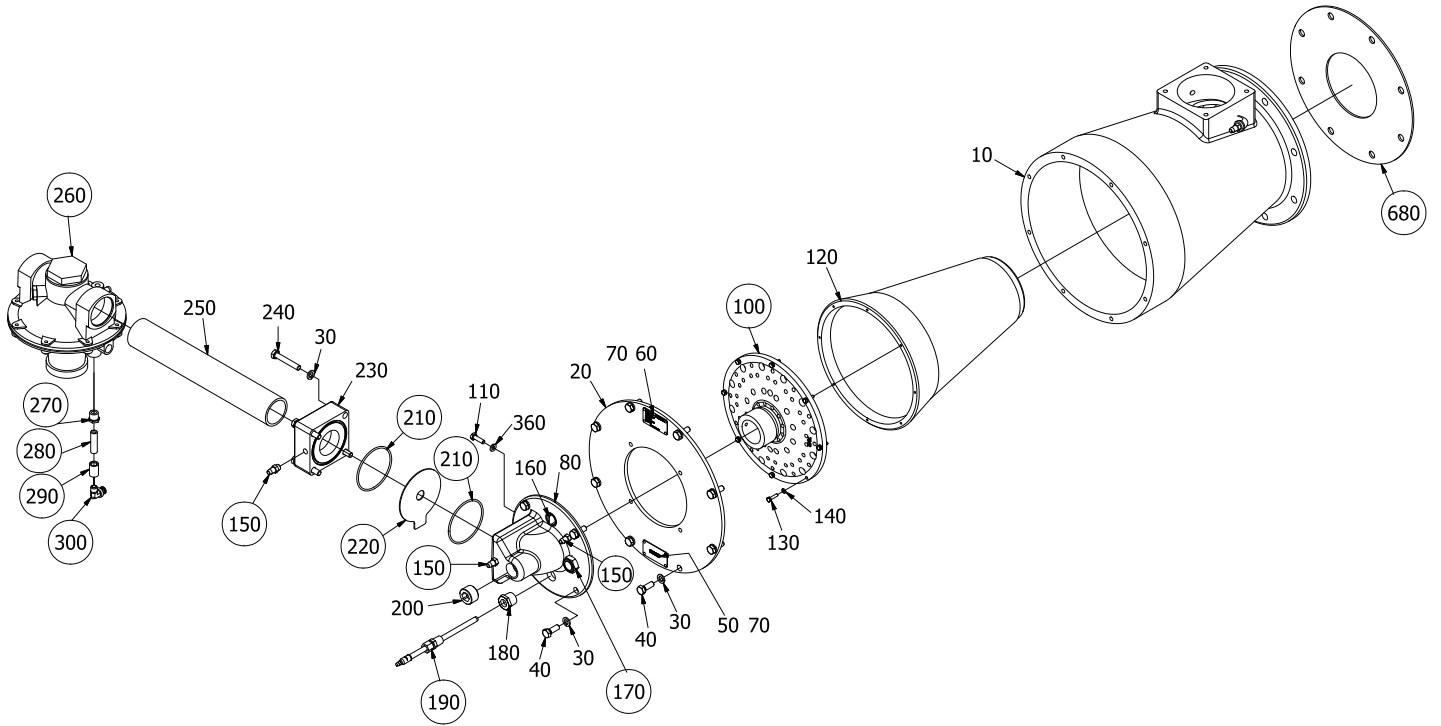

Eclipse ImmersoJet 燃烧器

备件列表 330-3

11/15/2016

型号 IJ004
版本 3

参考编号	部件号	描述
100	7042-9	喷嘴-天然气
100	7042-10	喷嘴-丙烷/丁烷
150	13445	测压嘴
N/S	20212	火焰棒
170	11737	观火孔
190	150000-41	点火棒
210	14778	O型圈
220	14188-41	天然气孔板(16.5 mm)
220	14188-49	丙烷孔板(12.7 mm)
220	101028545	丁烷孔板(11.5 mm)
260	KS03155152	比例阀(1-1/2" NPT)
260	KS03155146	比例阀(Rp 1.5)
270	18501	比例阀取压管补芯
300	14689	比例阀取压管塑料弯头
300	1494	比例阀取压管不锈钢弯头
N/S	19215	取压管弯头
N/S	14685	空气开关塑料接头
N/S	24844	空气开关波纹管不锈钢接头
N/S	20606	空气开关塑料扣
N/S	20658	空气开关波纹管不锈钢接头
N/S	21197	空气开关塑料管接头
680	20258	燃烧器主体到墙垫圈
N/S	015991-03	空气开关不锈钢波纹管
N/S	34505	空气开关用塑料管
N/S	015991-04	取压用不锈钢波纹管
N/S	34505	取压用塑料管
N/S	11132	过滤棉