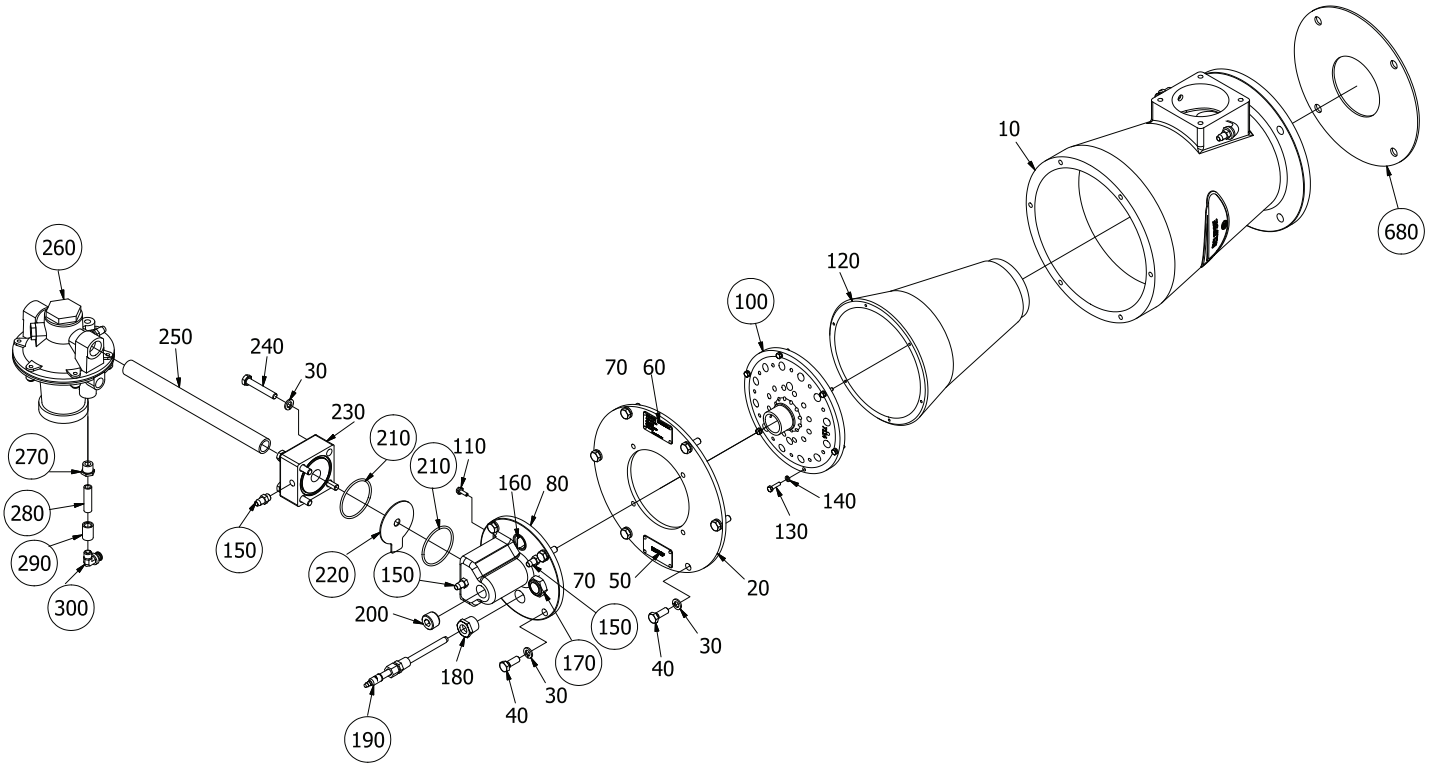

Eclipse ImmersoJet 燃烧器

备件列表 330-2

11/15/2016

型号 IJ003
版本 3

参考编号	部件号	描述
100	7114-11	喷嘴-天然气
100	7114-12	喷嘴-丙烷/丁烷
150	13445	测压嘴
N/S	20212	火焰棒
170	11737	观火孔
190	150000-44	点火棒
210	17037	O型圈
220	14934-11	天然气孔板(10.5 mm)
220	14934-12	丙烷孔板(8.0 mm)
220	101030644	丁烷孔板(7.6 mm)
260	KS03155176	比例阀(1/2" NPT)
260	KS03155170	比例阀(Rp 0.5)
270	18501	比例阀取压管补芯
280	18112N	比例阀取压管短丝
290	18552	比例阀取压管接头
300	14689	比例阀取压管塑料弯头
300	1494	比例阀取压管不锈钢弯头
N/S	19215	取压管弯头
N/S	14685	空气开关塑料接头
N/S	24844	空气开关波纹管不锈钢接头
N/S	20606	空气开关塑料扣
N/S	20658	空气开关波纹管不锈钢接头
N/S	21197	空气开关塑料管接头
680	20265	燃烧器主体到墙垫圈
N/S	015991-03	空气开关不锈钢波纹管
N/S	34505	空气开关用塑料管
N/S	015991-04	取压用不锈钢波纹管
N/S	34505	取压用塑料管
N/S	11132	过滤棉