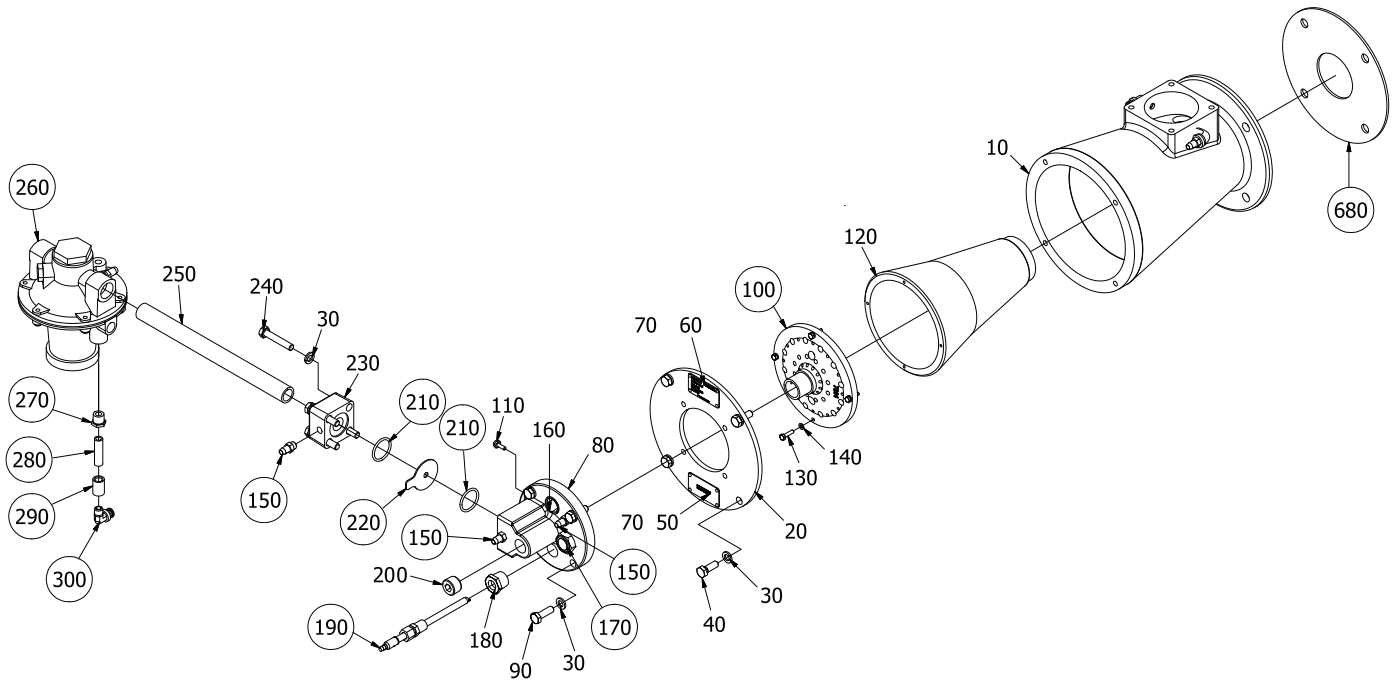

Eclipse ImmersoJet-Brenner

Ersatzteilliste 330-1
11/15/2016

Modell IJ002
Version 3

Nr.	Teilenummer	Beschreibung
100	7104-6	Düse – Erdgas
100	7104-5	Düse – Propan/Butan
150	13445	Druckmessstutzen
N/A	20212	Flammenstab
170	11737	Schauglas
190	150000-44	Zündvorrichtung
210	14777	O-Ring für den Gasblock
220	14191-13	Drosselblende für Erdgas (7,0 mm)
220	14191-19	Drosselblende für Propan (5,8 mm)
220	14191-14	Drosselblende für Butan (5,5 mm)
260	KS03155176	Verhältnisregler (1/2" NPT)
260	KS03155170	Verhältnisregler (Rp 0,5)
270	18501	Reduzierung für die Impulsleitung des Verhältnisreglers
280	18112N	Rohrnippel für die Impulsleitung des Verhältnisreglers
290	18552	Muffe für die Impulsleitung des Verhältnisreglers
300	14689	Winkelstutzen für den Anschluss der Kunststoff-Impulsleitung
300	1494	Winkelstutzen für den Anschluss der Edelstahl-Flexrohr-Impulsleitung
N/A	19215	Winkelstutzen für die Impulsleitung
N/A	14685	Anschluss für die Luftdruckschalterleitung (Kunststoff)
N/A	24844	Anschluss für die Luftdruckschalterleitung (Edelstahl-Flexrohr)
N/A	20606	Durchführung für die Luftdruckschalterleitung (Kunststoff)
N/A	20658	Anschluss für die Luftdruckschalterleitung (Edelstahl-Flexrohr)
N/A	21197	Winkelstutzen für den Anschluss der Kunststoff-Luftdruckschalterleitung
680	20256	Dichtung für die Wandmontage des Brennergehäuses
N/A	015991-03	Luftdruckschalterleitung (Edelstahl-Flexrohr)
N/A	34505	Luftdruckschalterleitung (Kunststoff)
N/A	015991-04	Impulsleitung (Edelstahl-Flexrohr)
N/A	34505	Impulsleitung (Kunststoff)
N/A	11132	Filtermaterial