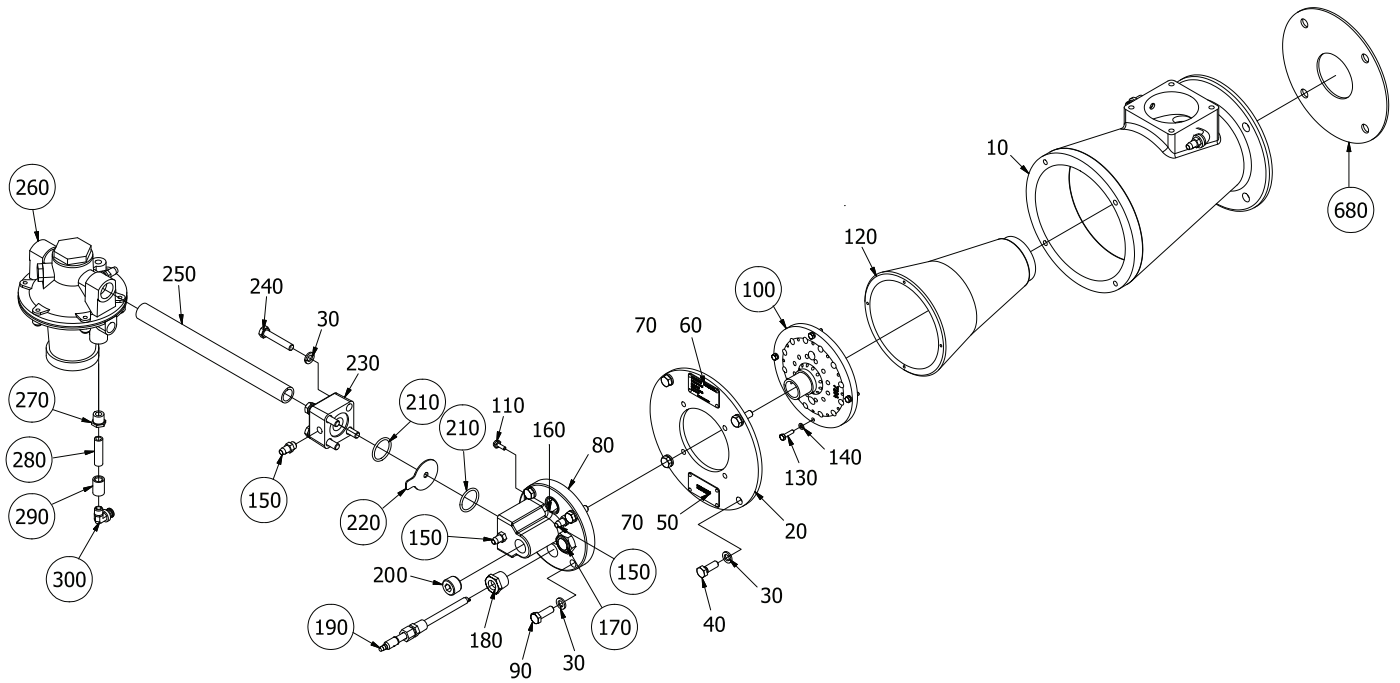

# Eclipse ImmersoJet 燃烧器

备件列表 330-1

11/15/2016

型号 IJ002  
版本 3

参考编号	部件号	描述
100	7104-6	喷嘴-天然气
100	7104-5	喷嘴-甲烷/丁烷
150	13445	测压嘴
N/S	20212	火焰棒
170	11737	观火孔
190	150000-44	点火棒
210	14777	O型圈
220	14191-13	天然气孔板(7.0 mm)
220	14191-19	甲烷孔板(5.8 mm)
220	14191-14	丁烷孔板(5.5 mm)
260	KS03155176	比例阀(1/2" NPT)
260	KS03155170	比例阀(Rp 0.5)
270	18501	比例阀取压管补芯
280	18112N	比例阀取压管短丝
290	18552	比例阀取压管接头
300	14689	比例阀取压管塑料弯头
300	1494	比例阀取压管不锈钢弯头
N/S	19215	取压管弯头
N/S	14685	空气开关塑料接头
N/S	24844	空气开关波纹管不锈钢接头
N/S	20606	空气开关塑料扣
N/S	20658	空气开关波纹管不锈钢接头
N/S	21197	空气开关塑料管接头
680	20256	燃烧器主体到墙垫圈
N/S	015991-03	空气开关不锈钢波纹管
N/S	34505	空气开关用塑料管
N/S	015991-04	取压用不锈钢波纹管
N/S	34505	取压用塑料管
N/S	11132	过滤棉