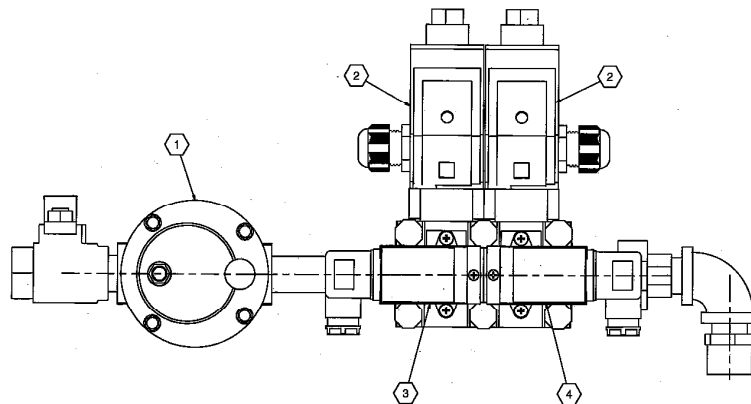

**PBGII PACKAGED GAS BURNERS
PBGII-2000 – PBGII-5000**

Y8458 Sht.18
(NOT TO SCALE)

Key No.	Description	PBGII-2000C	PBGII-3000C	PBGII-5000C
1	Igniter Assembly	406189x001	406189x001	406189x001
2	Flamerod Assembly	406190x001	406190x001	406190x001
3	Scanner	84315205	84315205	84315205
4	Combustor Tube	406437	406352	406404
5	Burner Gasket Kit	406351	406351	406351
6	Auxiliary Tube (Straight)	406453x018-x036	406454x018-x036	406455x018-x036
7	Auxiliary Tube (Elbow)	406456x027-x036	406457x027-x036	406458x027-x036
8A	Blower Motor 230/460/3/60	303050	303050	303050
8B	Gasket Inlet Flange, MBA-4.2	406366-H	406366-H	406366-H
8C	Wheel Assembly, MBA-4.2	406367	406367	406367
9A	Paper Blower Filter	406300x001	406300x001	406300x001
9B	Metal Mesh Blower Filter	406300x001-001	406300x001-001	406300x001-001
10	Air Pressure Switch	84447802	84447802	84447802
11	Air Butterfly Valve	74105794	74105794	403159
12	Air IC-40 Actuator	405459x012	405459x012	405459x012

Optional NFPA Gas Manifold

Y8458 Sht.12
(NOT TO SCALE)

Key No.	Description	PBGII-2000C	PBGII-3000C	PBGII-5000C
1	Mesh Filter	81939500	81939500	81939500
2	Gas Valve Body Solenoid	88003768	88003768	88003768
3	Low Gas Pressure Switch	75454583	75454583	75454583
4	High Gas Pressure Switch	75454586	75454586	75454586