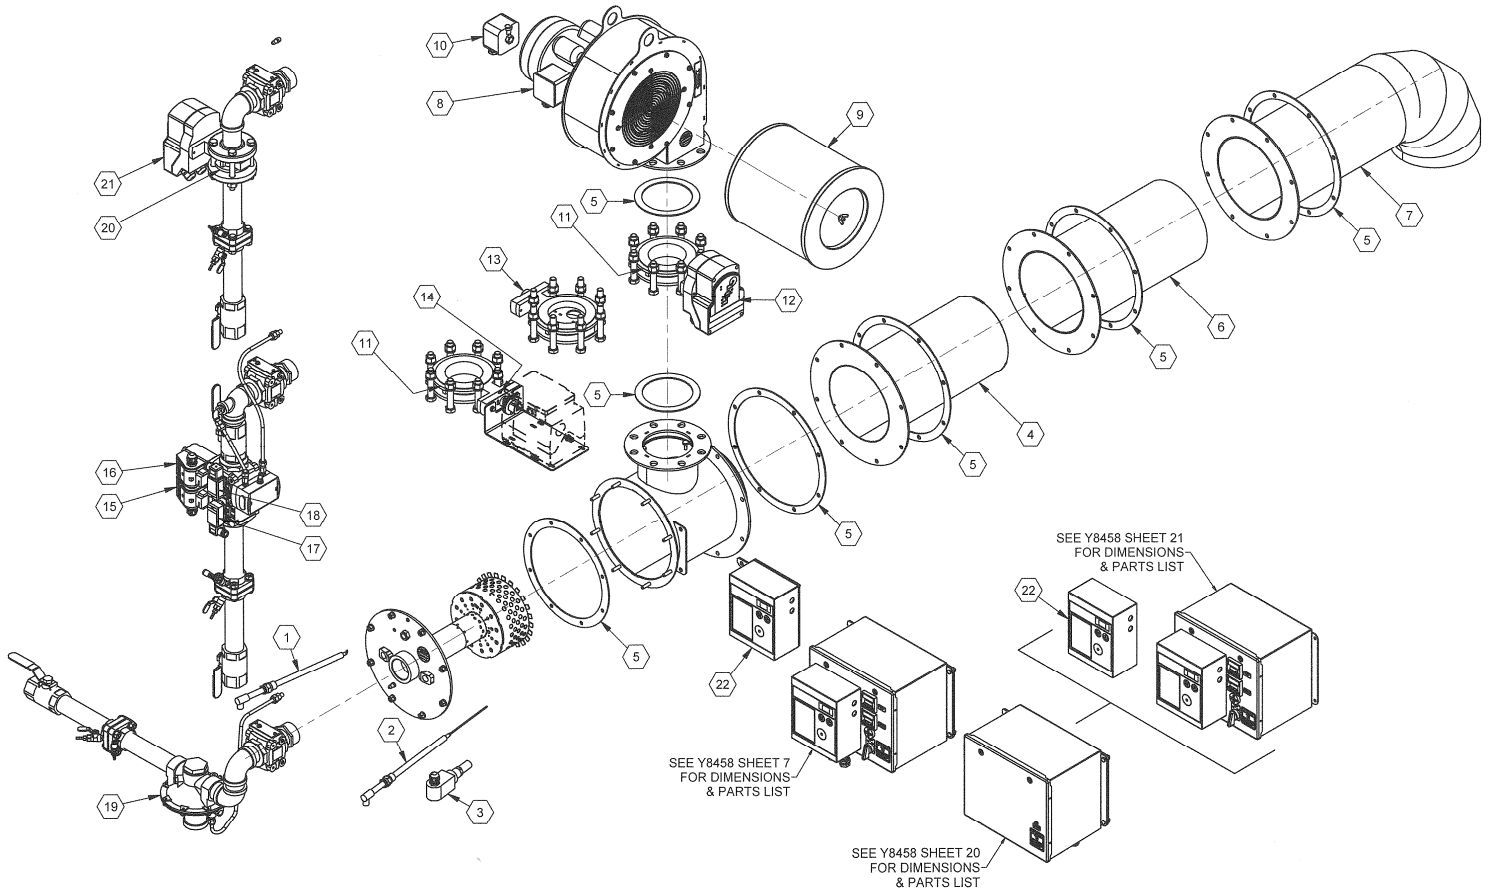

**PBGII PACKAGED GAS BURNERS
PBGII-2000 – PBGII-5000**

Y8458 Sht.18
(NOT TO SCALE)

Key No.	Description	PBGII-2000C	PBGII-3000C	PBGII-5000C
1	Igniter Assembly	406189x001	406189x001	406189x001
2	Flamerod Assembly	406190x001	406190x001	406190x001
3	Scanner	84315205	84315205	84315205
4	Combustor Tube	406437	406352	406404
5	Burner Gasket Kit	406351	406351	406351
6	Auxiliary Tube (Straight)	406453x018-x036	406454x018-x036	406455x018-x036
7	Auxiliary Tube (Elbow)	406456x027-x036	406457x027-x036	406458x027-x036
8A	Blower Motor 230/460/3/60	303050	303050	303050
8B	Gasket Inlet Flange, MBA-4.2	406366-H	406366-H	406366-H
8C	Wheel Assembly, MBA-4.2	406367	406367	406367
9A	Paper Blower Filter	406300x001	406300x001	406300x001
9B	Metal Mesh Blower Filter	406300x001-001	406300x001-001	406300x001-001
10	Air Pressure Switch	84447802	84447802	84447802
11	Air Butterfly Valve	74105794	74105794	403159
12	Air IC-40 Actuator	405459x012	405459x012	405459x012

Optional NFPA Gas Manifold

Y8458 Sht.12
(NOT TO SCALE)

Key No.	Description	PBGII-2000C	PBGII-3000C	PBGII-5000C
1	Mesh Filter	81939500	81939500	81939500
2	Gas Valve Body Solenoid	88003768	88003768	88003768
3	Low Gas Pressure Switch	75454583	75454583	75454583
4	High Gas Pressure Switch	75454586	75454586	75454586