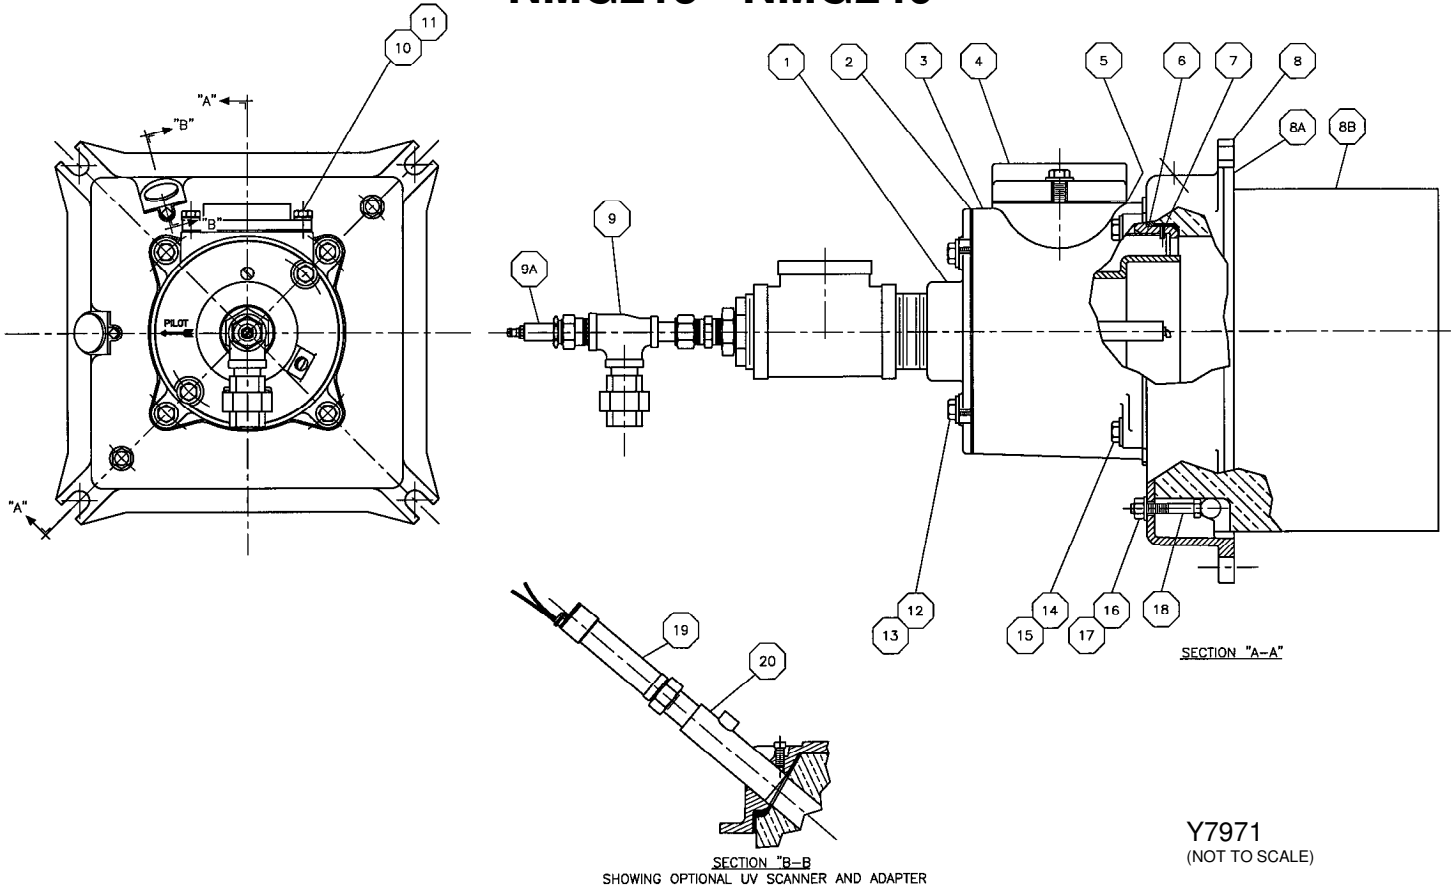

PARTS LIST

NMG NOZZLE MIX GAS BURNER DIRECT SPARK IGNITION NMG215 - NMG240

Y7971
(NOT TO SCALE)

Key

No.	Description	NMG215	NMG220	NMG230	NMG240
1	Backplate Assembly	14796	14668	14669	41986
2	Gasket, Burner Backplate	5213	5214	5216	8118
3	Body, Burner	7623	6935	6936	7507
4	Flange, Pipe	2350	2506	2584	8150
5	Gasket, Pipe Flange	2799	2800	2801	8151
6	Sleeve	8336	6950	6949	8117
7	Pin, Groove	7193	7193	7193	7190
8	Plate & Tile Assembly	37630	37631	37632	37633
8A	Plate, Furnace Mounting	36020	36025	36026	36027
8B	Tile, Ignition	36019	36015	36016	36022
9	Igniter Assembly, Air Cooled Spark	47899x012	47899x013	47899x016	47899x023
9A	Sparkplug Assembly	47900x012	47900x013	47900x016	47900x023
10	Screw, Hex Hd. Cap	7241x008	6939x007	7236x008	7236x010
11	Washer, Plain	7082	7082	7083	7076
12	Screw, Hex Hd. Cap	7241x008	6939x007	7236x008	7236x010
13	Washer, Plain	7091	7091	7083	7076
14	Screw, Hex Hd. Cap	6939x007	6939x007	7236x008	7236x010

Key					
<u>No.</u>	<u>Description</u>	<u>NMG215</u>	<u>NMG220</u>	<u>NMG230</u>	<u>NMG240</u>
15	Washer, Plain	7091	7091	7083	7083
16	Nut, Hex	7021	7021	7021	7026
17	Washer, Plain	7083	7091	7091	7073
18	Lock Assembly, Tile	13368	13368	13368	15130
OPTIONAL					
19	UV Scanner	20579	20579	20579	20579
20	Adapter Assembly, UV Scanner	37811	37811	37811	37811