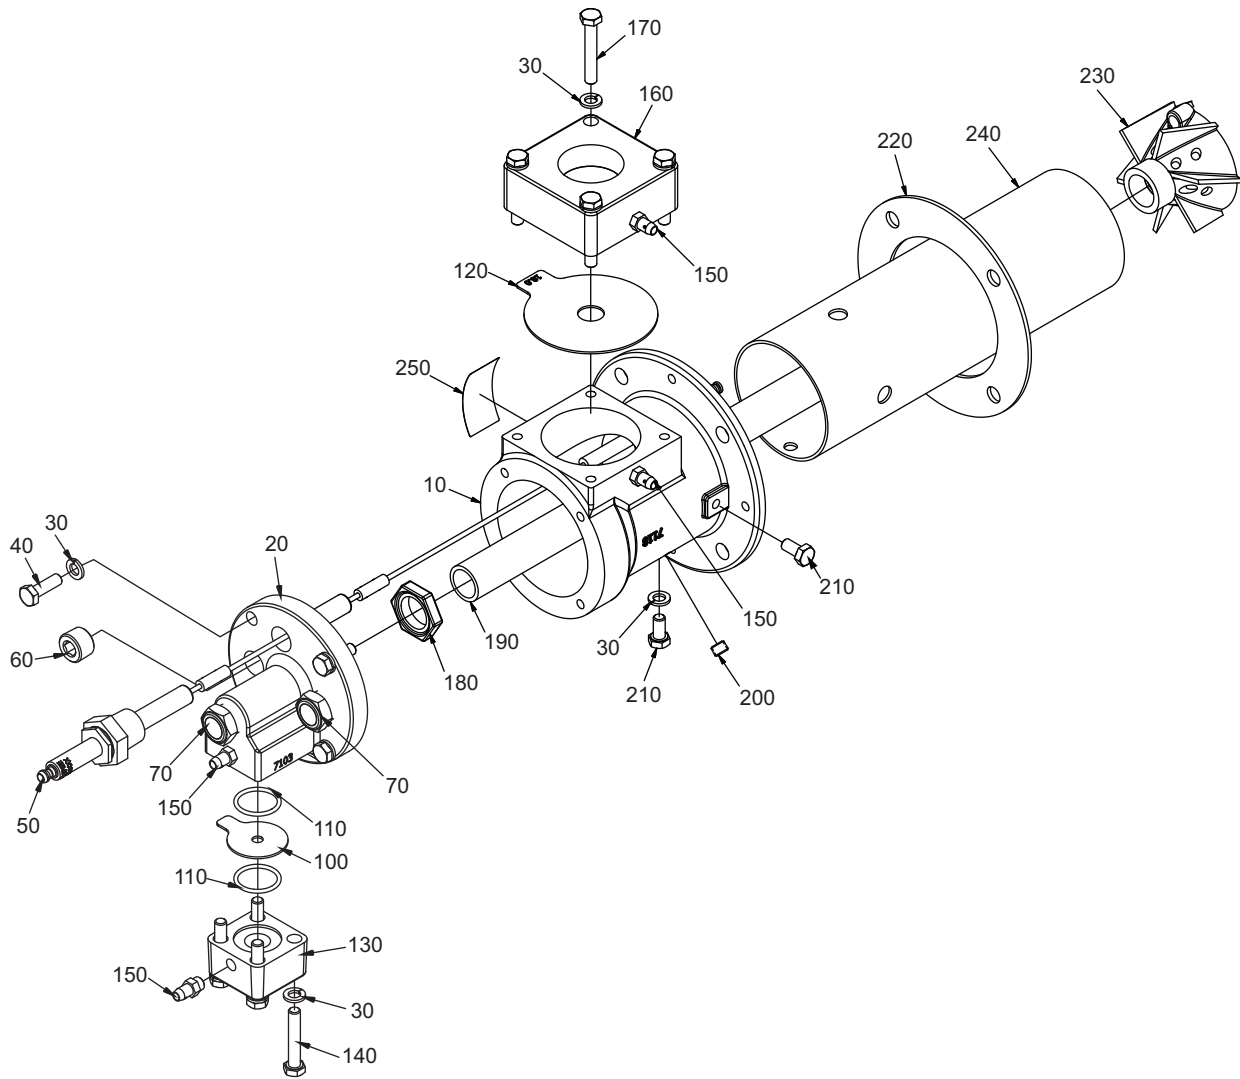

Eclipse Tube Firing Burners

Spare Parts List 159-2
4/19/2013

TFB 030
Version 2.4

Ref	Part Number	Description
50	100640-30	Spark Rod (76mm, 3")
50	100640-31	Spark Rod (102mm, 4")
50	100640-32	Spark Rod (127mm, 5")
50	100640-33	Spark Rod (152mm, 6")
50	100640-34	Spark Rod (178mm, 7")
50	100640-35	Spark Rod (203mm, 8")
50	100640-36	Spark Rod (229mm, 9")
50	100640-1	Spark Rod (254mm, 10")
50	100640-2	Spark Rod (279mm, 11")
50	100640-3	Spark Rod (305mm, 12")

Ref	Part Number	Description
50	100640-4	Spark Rod (330mm, 13")
50	100640-5	Spark Rod (356mm, 14")
50	100640-6	Spark Rod (378mm, 15")
50	100640-7	Spark Rod (403mm, 16")
50	100640-8	Spark Rod (429mm, 17")
50	100640-9	Spark Rod (454mm, 18")
50	100640-10	Spark Rod (479mm, 19")
50	100640-11	Spark Rod (505mm, 20")
50	100640-12	Spark Rod (530mm, 21")