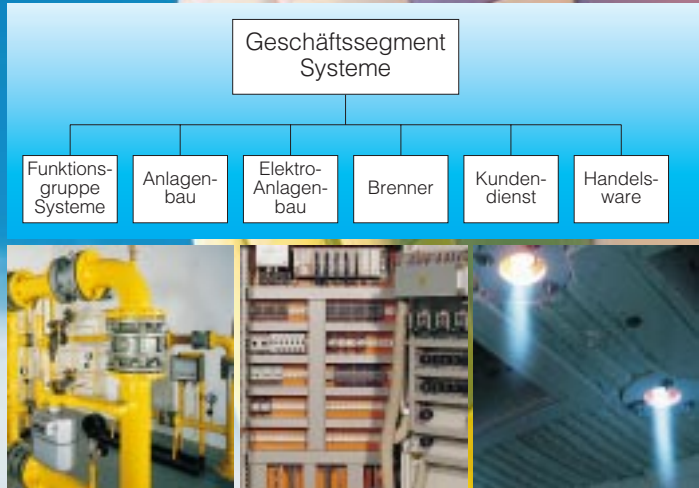

**Kompetenz  
in  
Systemtechnik**

## Gas geben – mit System

In Industrie und Gewerbe wird zur Herstellung und Verarbeitung von Aluminium, Stahl, Keramik, Glas, Lebensmittel usw. Gas als umweltfreundlicher Energieträger eingesetzt. Um dieses Gas sicher zu nutzen baut Kromschroder seit Jahrzehnten Gassicherheits- und Regelarmaturen.