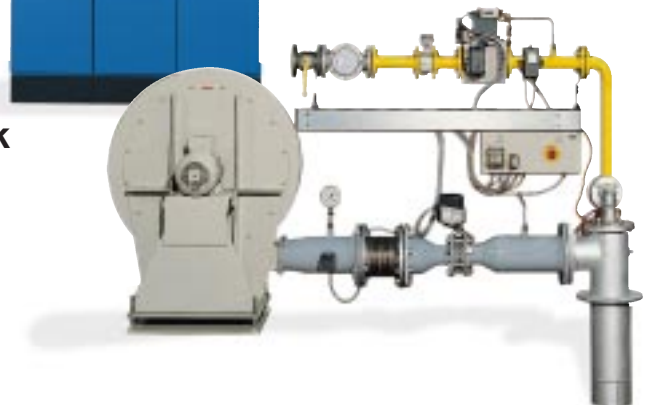

**Kompetenz
in
Systemtechnik**