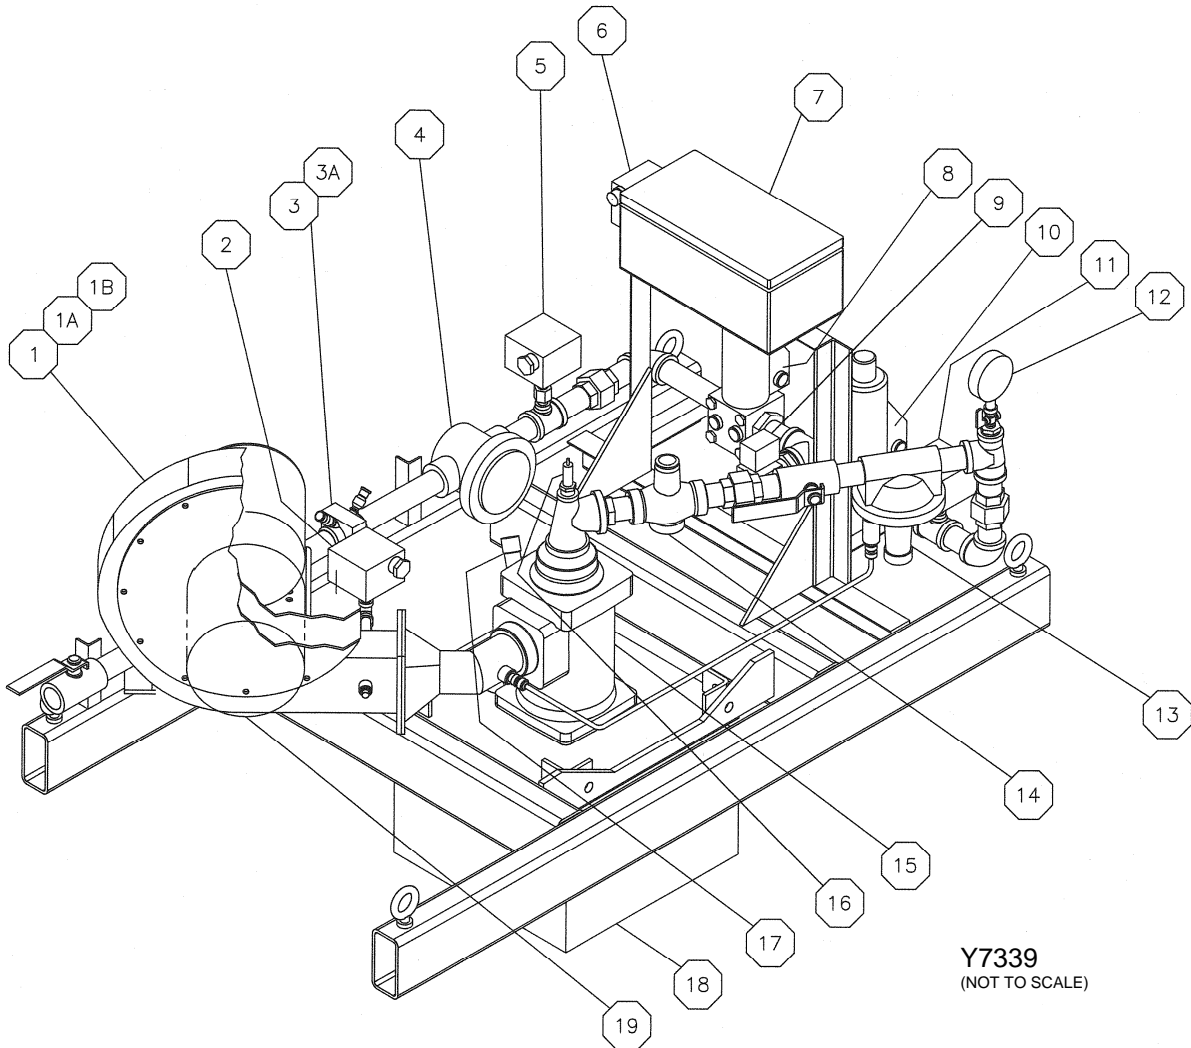

**WHGP WALL HUGGER GAS BURNER PACKAGE  
WHGP115 – WHGP130**

Y7339  
(NOT TO SCALE)

**Key**

<u>No.</u>	<u>Description</u>	<u>WHGP115</u>	<u>WHGP120</u>	<u>WHGP125</u>	<u>WHGP130</u>
1	Blower Assembly	75002x030	75002x030	75002x030	75002x003
1A	Impeller	75005	75005	75005	75005
1B	Motor	62686	62686	62686	60732
2	Low Air Pressure Switch	84447822	84447822	84447822	84447822
3	Gas Meter	19801	19801	19803	19805
3A	Orifice Plate	19752x008	19752x019	19752x013	19753x004
4	Gas Filter	81939500	81939500	81939500	81939500
5	Low Gas Pressure Switch	84447822	84447822	84447822	84447822
6	Spark Generator	61535	61535	61535	61535
7	Junction Box	74992	74992	74992	74992
8	Main Safety Shutoff Valve	88003178-15	88003178-15	88003178-20	88003199-32
9	Gas Vent Valve	43950	43950	43950	43950
10	Blocking Safety Shutoff Valve	88003179-15	88003179-15	88003179-20	88003200-32

Key

<u>No.</u>	<u>Description</u>	<u>WHGP115</u>	<u>WHGP120</u>	<u>WHGP125</u>	<u>WHGP130</u>
11	High Gas Pressure Switch	84447832	84447832	84447832	84447832
12	Pressure Gauge	12528	12528	12528	12528
13	Gas/Air Ratio Regulator	3155176	3155128	3155140	3155140
14	Limiting Gas Valve	76083	76087	76090	76090
15	Burner Assembly	19689	19690	19691	19692
16	Igniter Assembly	70303x001	70303x001	70303x001	70303x002
17	UV Scanner	20579	20579	20579	20579
18	Tile Assembly	19633	19560	19560	19561
OPTIONAL					
19	Blower Filter	406300	406300	406300	406300
19A	Blower Filter Replacement Kit	406869x001	406869x001	406869x001	406869x001
20	Inverter Drive (Not Shown)	62687	62687	62687	62687