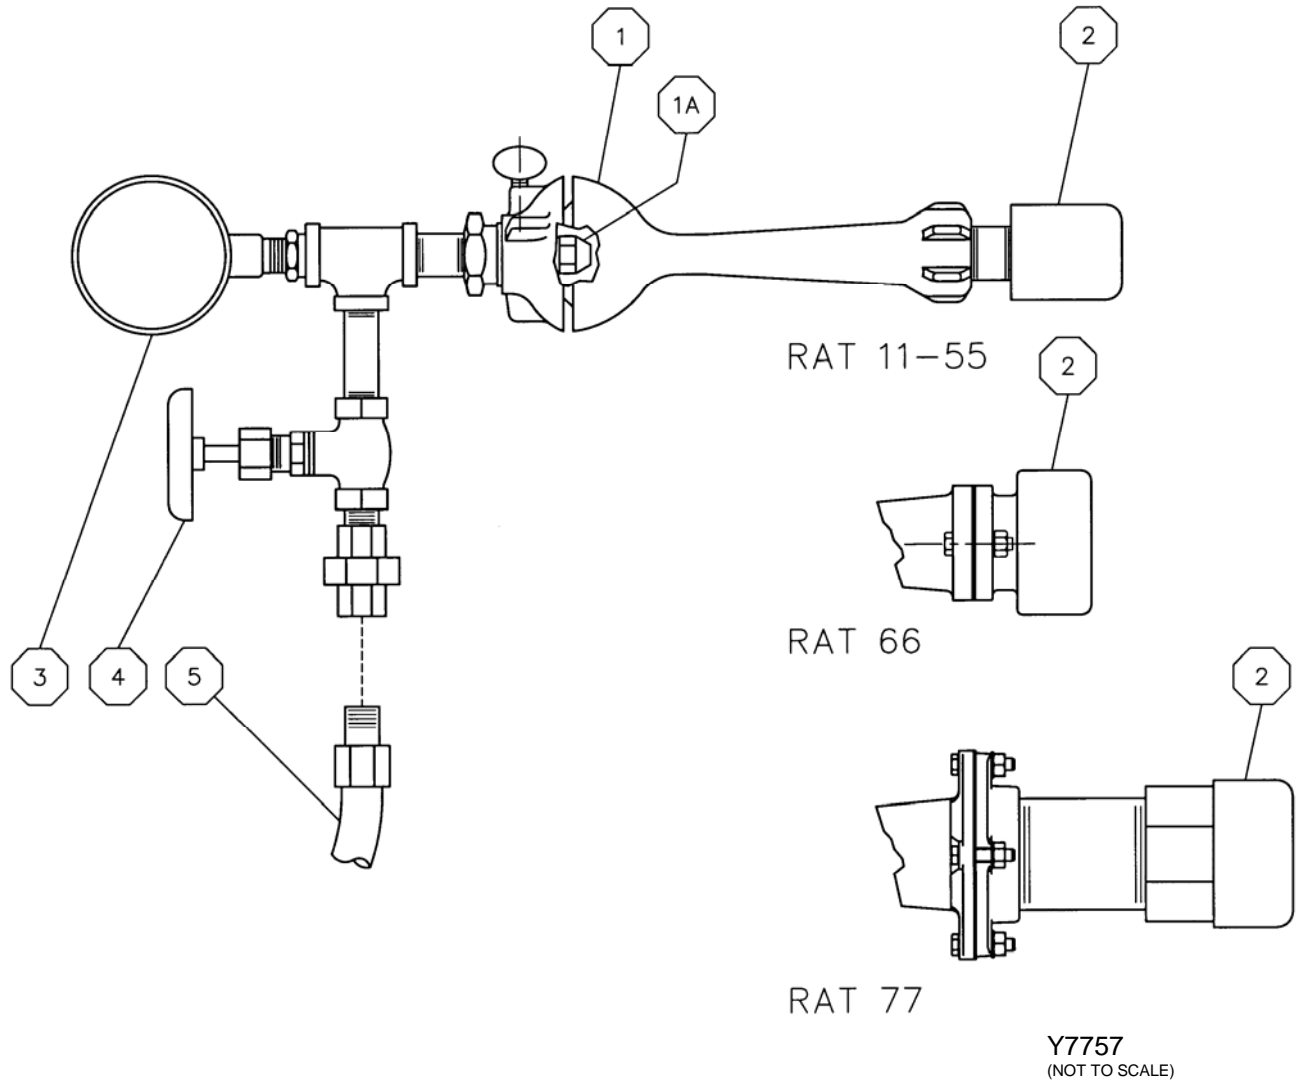

**RATIO GAS TORCH
RAT11-77**

Key

No.	Description	RAT11	RAT22	RAT33	RAT44	RAT55	RAT66	RAT77
1	Inspirator	12034	12035	12036	12037	12038	11989	Consult Hauck
1A	Spud	2209x001	2209x002	2635x001	2635x002	2635x003	2636x001	2636x002
2	Nozzle	999A	999B	1000A	9378	1002A	4540A	1004C
3	Pressure Gauge	10881	10881	10881	10881	10881	10881	10881
4	Needle Valve, Gas	10969	10969	10969	10970	10971	10971	10971
5	Hose Assembly, Gas	14982x012	14982x012	14982x012	15217x012	15218x012	15218x012	15218x012