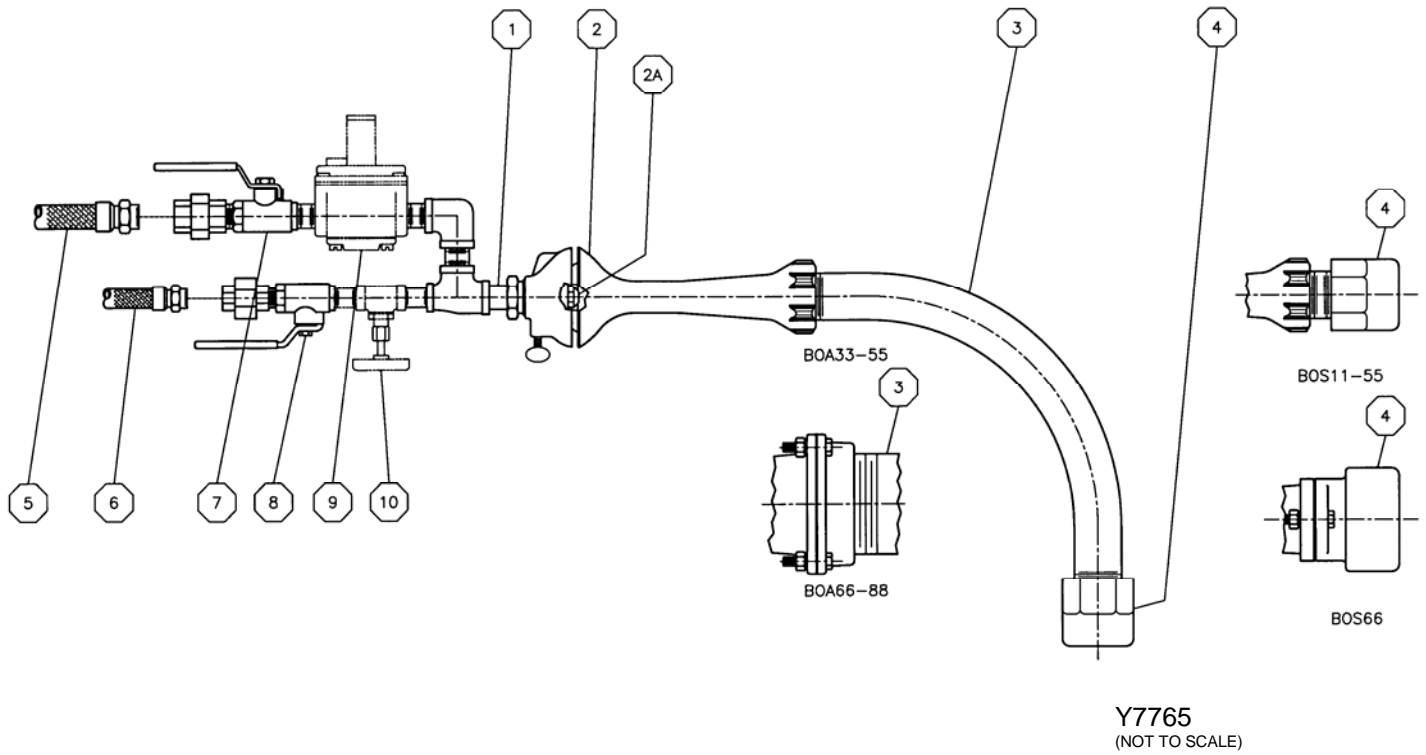

**BOOSTER GAS TORCH
BOA33-88 & BOS11-66**

Key

<u>No.</u>	<u>Description</u>	<u>BOA33</u>	<u>BOA44</u>	<u>BOA55</u>	<u>BOA66</u>	<u>BOA77</u>	<u>BOA88</u>
1	Jet Tube Assembly	15022	15023	15024	15025	15026	402249
2	Inspirator	Consult Hauck					
2A	Spud	2635x004	2635x004	2635x004	2636x003	2636x003	2637x006
3	Elbow, Long Sweep	2138	2370	2371	2372	6145	301120
4	Nozzle, Retain-A-Flame	1000A	9378	1002A	1003A	1004A	1005A
5	Hose Assembly, Gas	15218X012	15218X012	15216X012	15668X012	15669X012	Consult Hauck
6	Hose Assembly, Air	15217x012	15217x012	15218X012	15218X012	15216x012	Consult Hauck
7	Ball Valve, Gas	41694	41694	41607	41609	41610	41611
8	Ball Valve, Air	41693	41693	41694	41694	41607	41608
OPTIONAL							
9	Regulator, Gas	54971	54971	61598	61599	56612	57998
10	Needle Valve, Air	10970	10970	10971	10971	10972	10973

Key

<u>No.</u>	<u>Description</u>	<u>BOS11</u>	<u>BOS22</u>	<u>BOS33</u>	<u>BOS44</u>	<u>BOS55</u>	<u>BOS66</u>
1	Jet Tube Assembly	15020	15021	15022	15023	15024	15025
2	Inspirator	Consult Hauck					
2A	Spud	2209x003	2209x003	2635x004	2635x004	2635x004	2636x003
3	Elbow, Long Sweep	436	443	448	452	455	---
4	Nozzle, Retain-A-Flame	999A	999B	1000A	9378	1002A	4540A
5	Hose Assembly, Gas	15218X012	15218X012	15218X012	15218X012	15216X012	15668X012
6	Hose Assembly, Air	15217x012	15217x012	15217x012	15217x012	15218X012	15218X012
7	Ball Valve, Gas	41694	41694	41694	41694	41607	41609
8	Ball Valve, Air	41693	41693	41693	41693	41694	41694
OPTIONAL							
9	Regulator, Gas	54971	54971	54971	54971	61598	56612
10	Needle Valve, Air	10970	10970	10970	10970	10971	10971