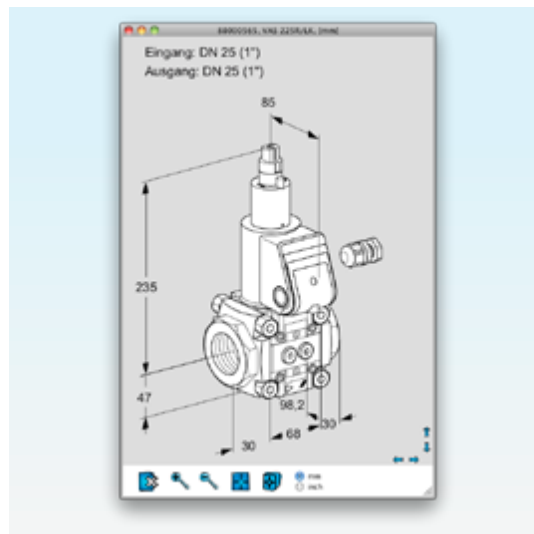

Die Benutzeroberfläche des ProFi

Maßzeichnung, auch zum Download, mit Maßen in mm oder inch