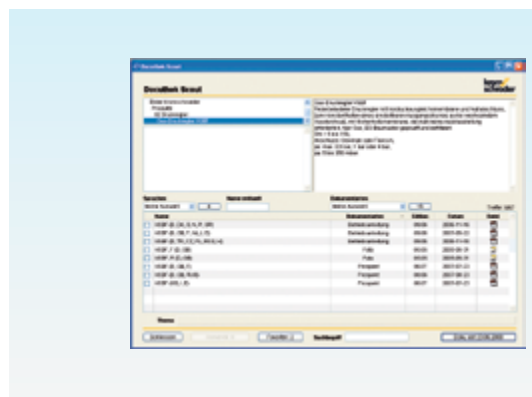

Auf Wunsch erhalten Sie Informationen über das Produkt in der Docuthek.

Ansprechpartner

www.kromschroeder.de → Prozesswärme → Vertrieb

Elster GmbH

Strothweg 1 · 49504 Lotte (Büren)

Deutschland

Tel. +49 541 1214-0

info@kromschroeder.com

www.kromschroeder.de

Technische Änderungen, die dem Fortschritt dienen, vorbehalten.
Copyright © 2016 Elster GmbH
Alle Rechte vorbehalten.

Honeywell
kromschroder