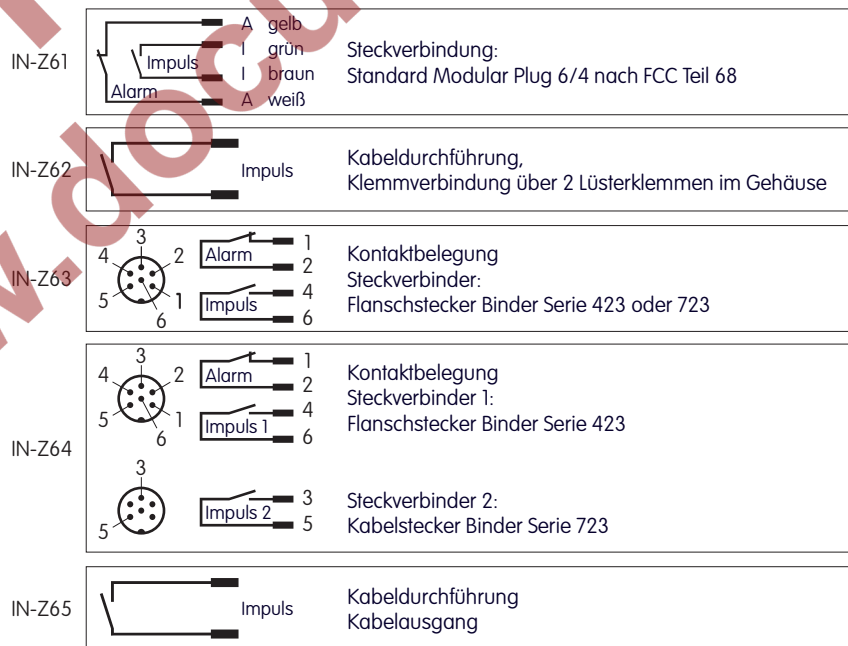

A: Alarmkontakt, Reedschalter (normal geschlossen)
I: Zählkontakt, Reedschalter (normal offen)

Ihre Ansprechpartner

Deutschland
Elster GmbH
Steinern Str. 19 - 21
55252 Mainz-Kastel
T +49 6134 605 0
F +49 6134 605 390
www.elster-instromet.com
info@elster-instromet.com

Österreich
Elster-Instromet Vertriebsges. m.b.H
Heiligenstädter Strasse 45
1190 Wien
T +43 1 369 2655
F +43 1 369 2655 22
info@elster-instromet.at

Schweiz
GWf MessSysteme AG
Obergrundstrasse 119
6002 Luzern
T +41 41 319 50 50
F +41 41 310 60 87
www.gwf.ch
gwf@gwf.ch