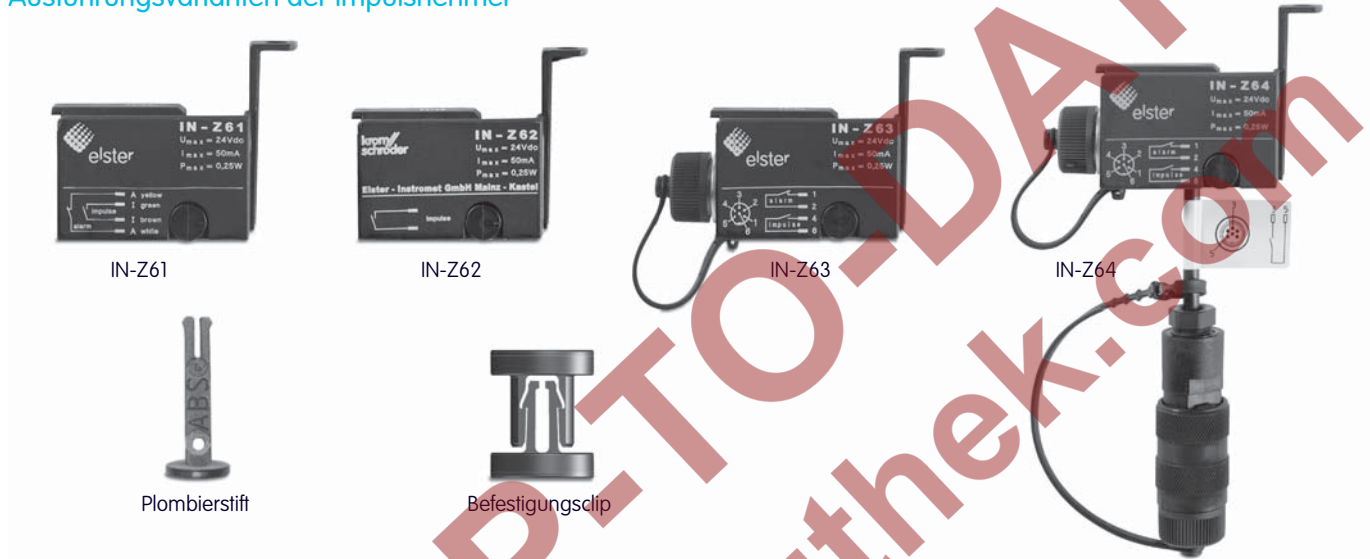

Technische Daten	
Schaltspielzahl	min 2×10^7 (Zählkontakt)
Anschlussspannung	$U_{max} = 24 \text{ V DC}$
Anschlussstrom	$I_{max} = 50 \text{ mA}$
Anschlussleistung	$P_{max} = 0,25 \text{ W}$
Mindestimpulsdauer	$t_{min} = 0,25 \text{ s}$
Maximalwiderstand	$R_{max} = 0,5 \Omega$ (geschlossen)

Ausführungsvarianten der Impulsnehmer

Kontaktbelegung der Impulsnehmer