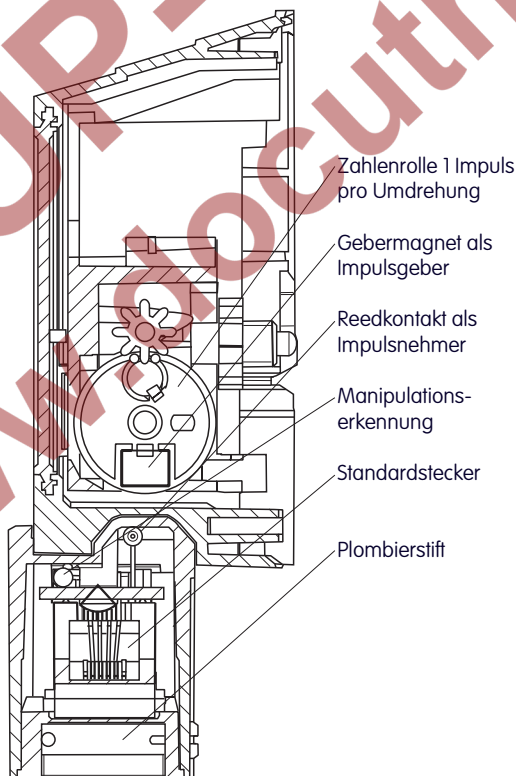

## Kurzinformation

Die Impulsnehmer IN-Z61 – INZ65 sind in Verbindung mit Elster Balgengaszählern mit Standard Zählwerk einsetzbar. Integrierte Reedkontakte schließen und öffnen periodisch in Abhängigkeit des Zählwerkfortschrittes. In Verbindung mit einem Zusatzgerät kann so die Verbrauchsinformation zur weiteren Datenverarbeitung genutzt werden.

**Funktionsweise:** Ein Gebermagnet in der ersten oder zweiten angetriebenen Zahlenrolle des Zählwerks Z3/Z6 schaltet einen Reedkontakt im Impulsnehmer.

Ein zweiter Reedkontakt ermöglicht die Erkennung von magnetischen Manipulationsversuchen und Kabelbruch (nicht IN-Z62).

Anschluss über eine verplombbare Standard-Steckverbindung (nur IN-Z61).

Balgengaszähler BK-G2,5 bis BK-G100 mit dem Zählwerk Z3/Z6 können jederzeit ohne Verletzung der Eichplombe nachgerüstet werden.

Balgengaszähler BK-G40 und größer sind serienmäßig mit dem IN-Z61 ausgerüstet.

Befestigung am Zählwerk mit Befestigungsclip.