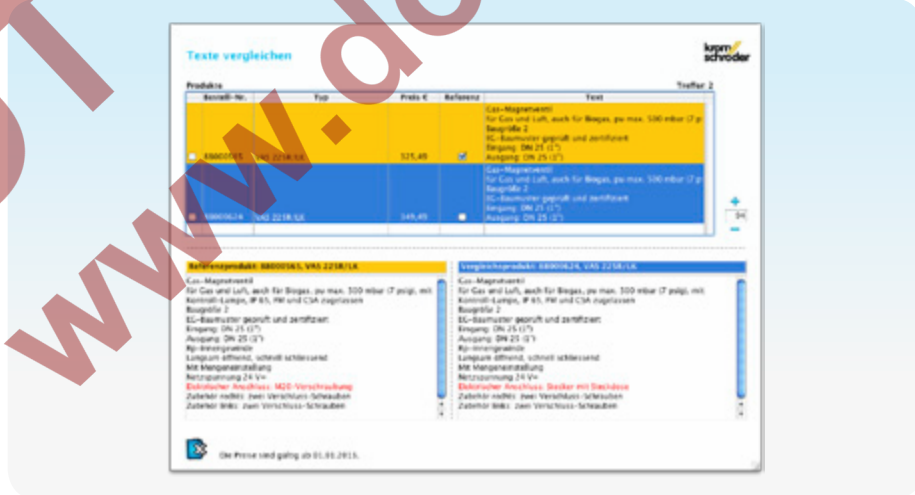

Rot markierte Unterschiede beim Vergleich ähnlicher Produkte.

Ausführliche Informationen zu diesem Produkt

<http://www.kromschroeder.de/DVD.24.0.html>

Ansprechpartner
www.kromschroeder.de → Vertrieb

Elster GmbH
Postfach 2809 · 49018 Osnabrück
Strothweg 1 · 49504 Lotte (Büren)
Deutschland
T +49 541 1214-0
F +49 541 1214-370
info@kromschroeder.com
www.kromschroeder.de

Technische Änderungen, die dem Fortschritt dienen, vorbehalten.
Copyright © 2013 Elster GmbH
Alle Rechte vorbehalten.