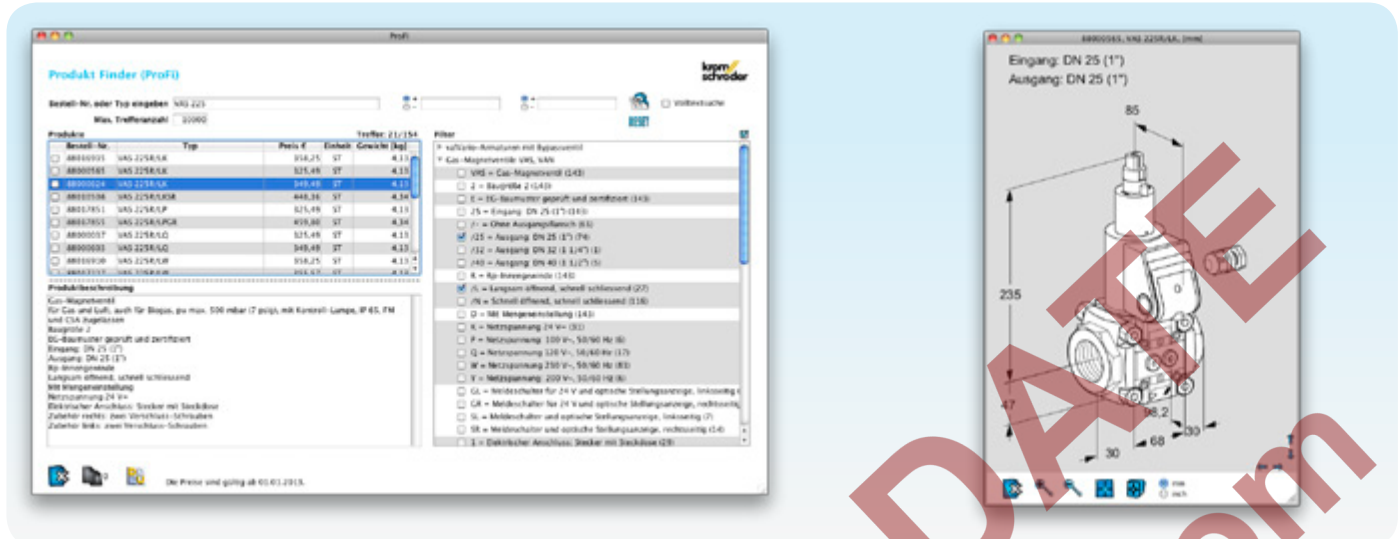

Produkt Finder ProFi

Produkt-Broschüre · D
Edition 08.13

- Komfortable Suche unter 20.000 Produkten
- Filterfunktion zur Einschränkung des Suchergebnisses
- Ausführliche Benutzeranleitung mit Animationen
- Produktzeichnungen mit Maßen, umschaltbar zwischen mm und inch
- Vergleich von Produktbeschreibungen mit rot markierten Unterschieden
- Aufruf der Docuthek für ein ausgewähltes Produkt

Die Benutzeroberfläche des Profi

Anwendung

Aus über 20.000 Produkten das Richtige herausfinden? Dabei hilft Ihnen der Profi.

Tragen Sie bis zu drei Suchbegriffe ein, die Sie kombinieren können, z. B. Suche nach „AKT“ + „TAS“ findet alle Kugelhähne mit thermischer Armaturen-Sicherung. Im Hintergrund baut sich ein Filter auf, der Ihnen hilft, das Suchergebnis weiter einzuschränken.